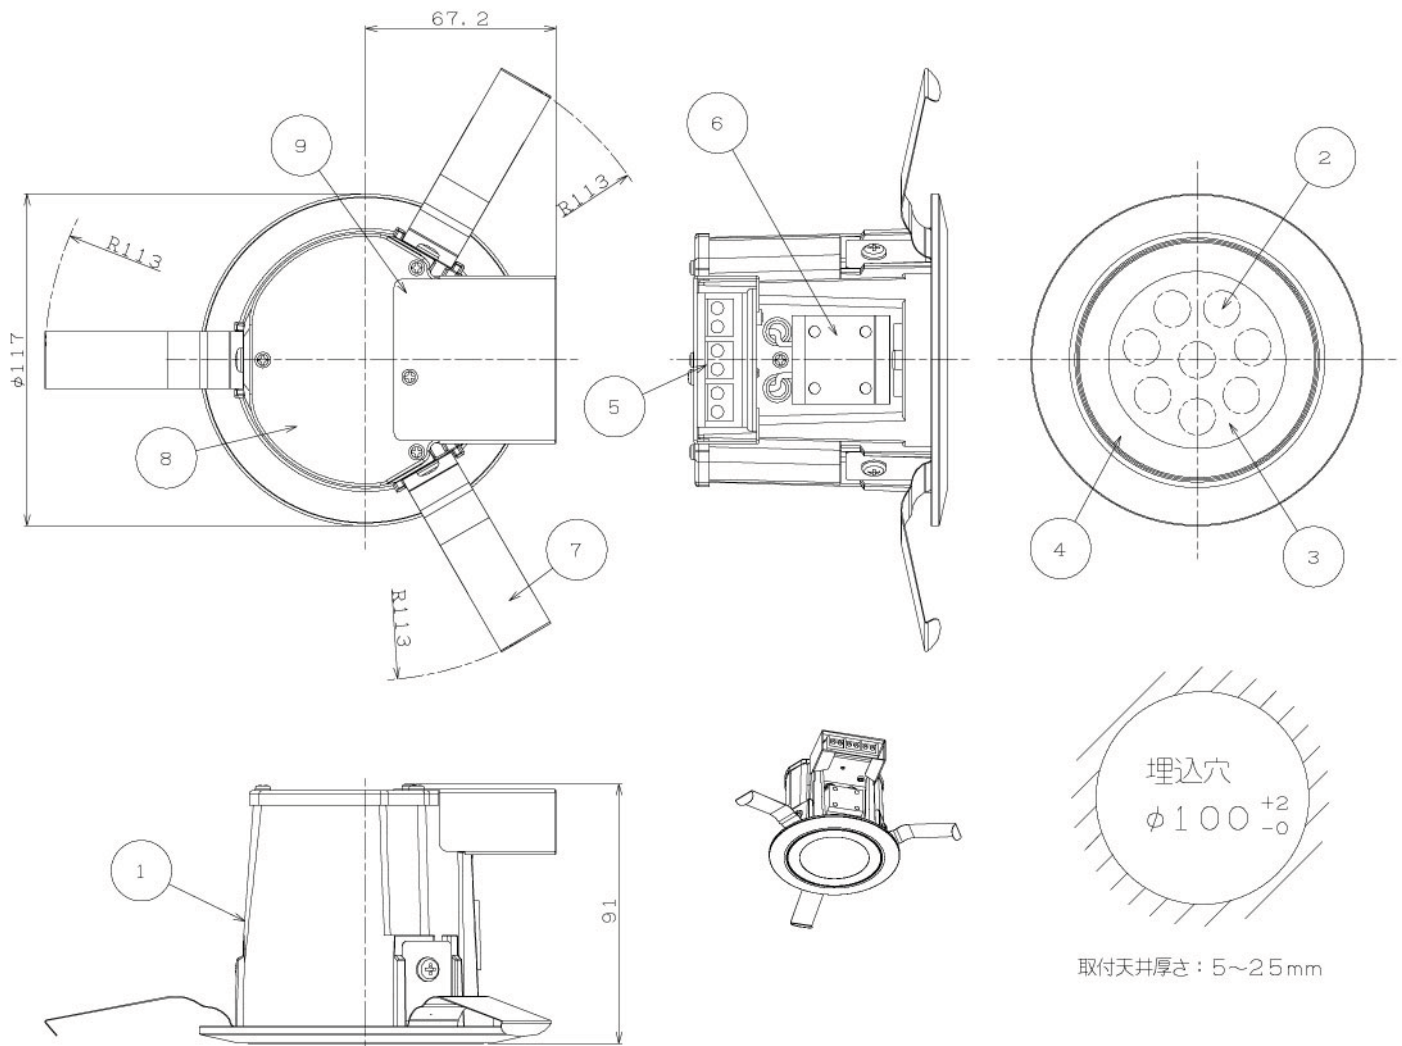

DL-D009L

屋内用

高気密SGI形

埋込孔寸法	φ100(-0/+2)mm
取付可能天井厚	5~25mm

仕 様		パ ー ツ リ ス ト					
項 目	特 性	NO.	部品名	員数	材 質	備 考	
発光色	電球色相当 *						
色温度	2,900K *	9	ターミナルカバー	1	銅板	-	
器具光束	440lm *	8	カバー	1	銅板	-	
ビーム角	94° *	7	パネル	3	ステンレス	-	
設計寿命	40,000時間 (器具光束が初期の70%まで低下するまでの時間。 製品の寿命を保証するものではありません。)	6	調光端子台	1	-	難燃仕様	
		5	端子台	1	-	難燃仕様	
定格消費電力	8.3W/8.8W	4	化粧枠	1	ポリカーボネート	白色 難燃仕様	
定格入力電圧	AC100V/200V	3	透過板	1	ポリカーボネート	半透明 難燃仕様	
電源周波数	50Hz/60Hz	2	LEDモジュール	8	-	-	
質量	約0.7kg	1	ヒートシンク	1	アルミニウム合金	塗装 (白色)	
		NO.	部品名	員数	材 質	備 考	
		品名	ダウンライトLED照明 60形 (電球色相当、半透明パネル調光器対応)		単位 mm	39055	
					備 考		
		型名	DL-D009L				
			図番 : DL-D009L_S-01		承認	検印	作成
					詠田		山本