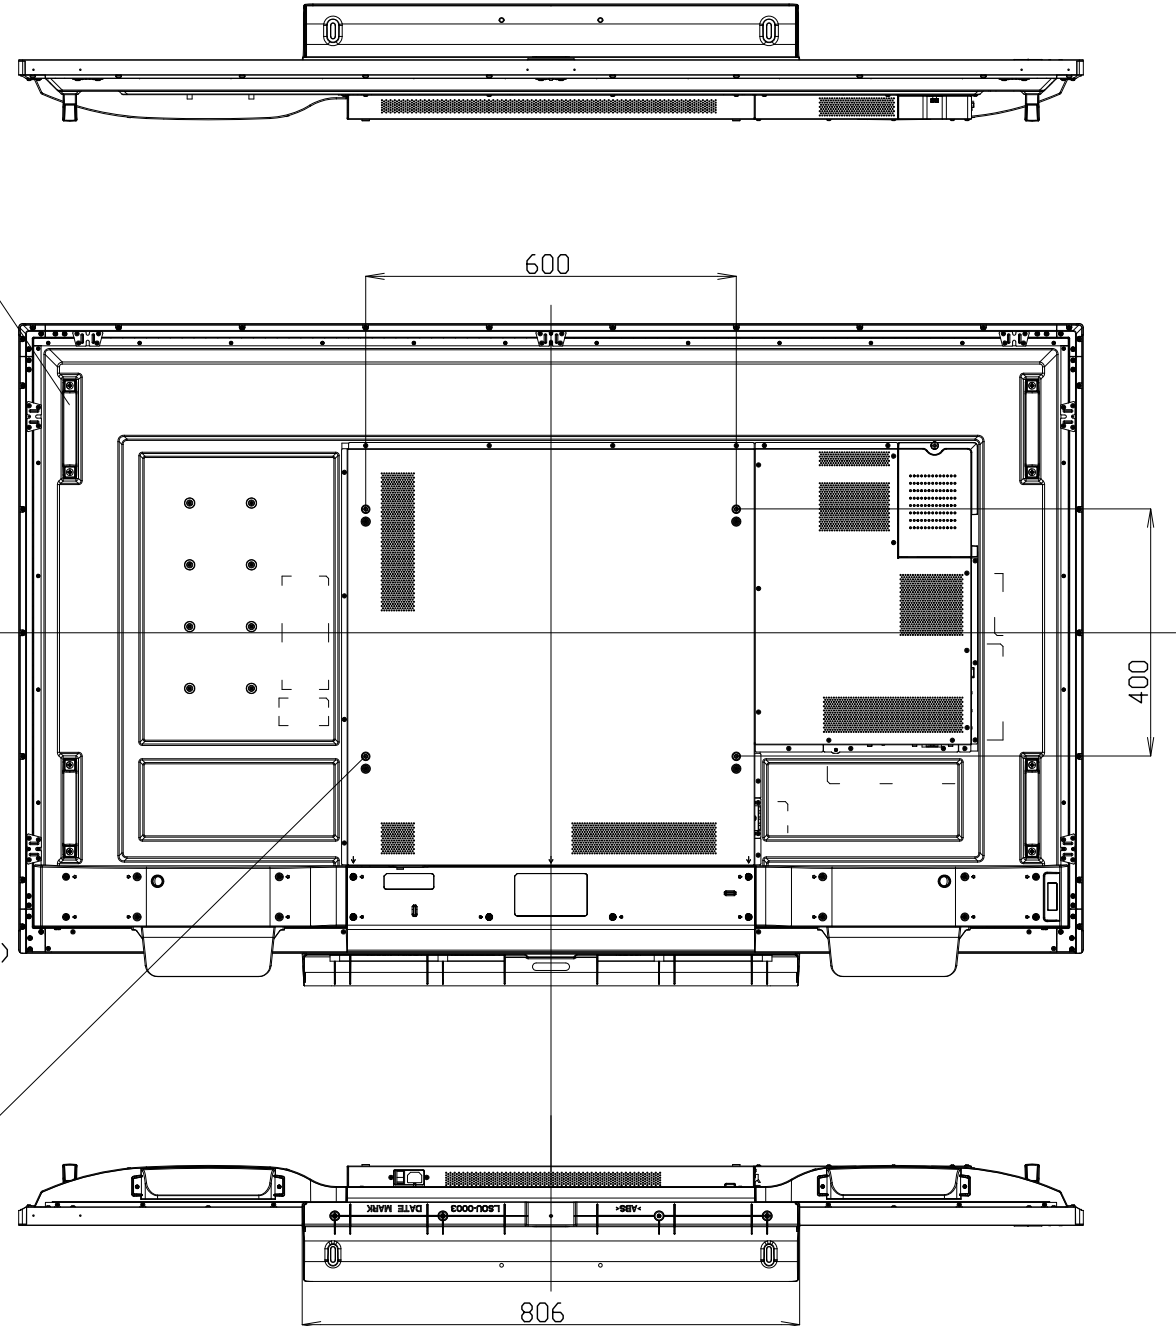

PN-L751H

Dimensional Drawing

取っ手
Handle
取っ手を外すことができます。
Handles can be removed.

質量	約	61kg
Weight	Approx.	

単位 : mm
Unit : mm