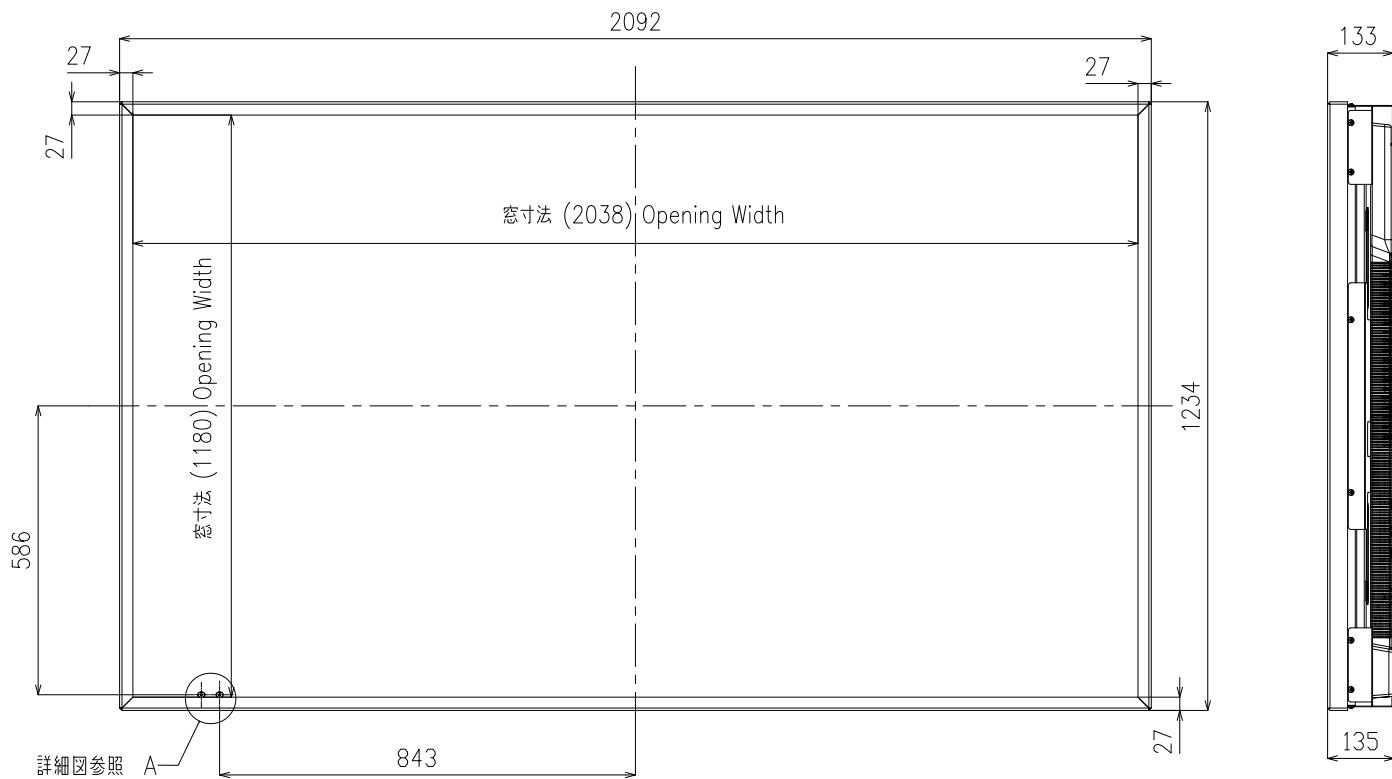

# PN-R903A + 保護ガラス

寸法図  
Dimensional Drawings

詳細図参照 A

8-VESA ホール  
VESA holes

詳細図 A

質量	約111kg	保護ガラス単体質量36kg	単位	: mm
Weight	Approx.	+ モニター本体質量75kg	Unit	: mm