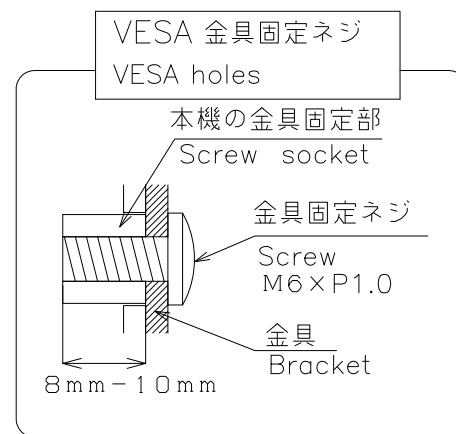

# PN-R903A + 保護ガラス

寸法図  
Dimensional Drawings

詳細図参照 A

8-VESA ホール  
VESA holes

詳細図 A

質量	約111kg	保護ガラス単体質量36kg	単位	: mm
Weight	Approx.	+ モニター本体質量75kg	Unit	: mm