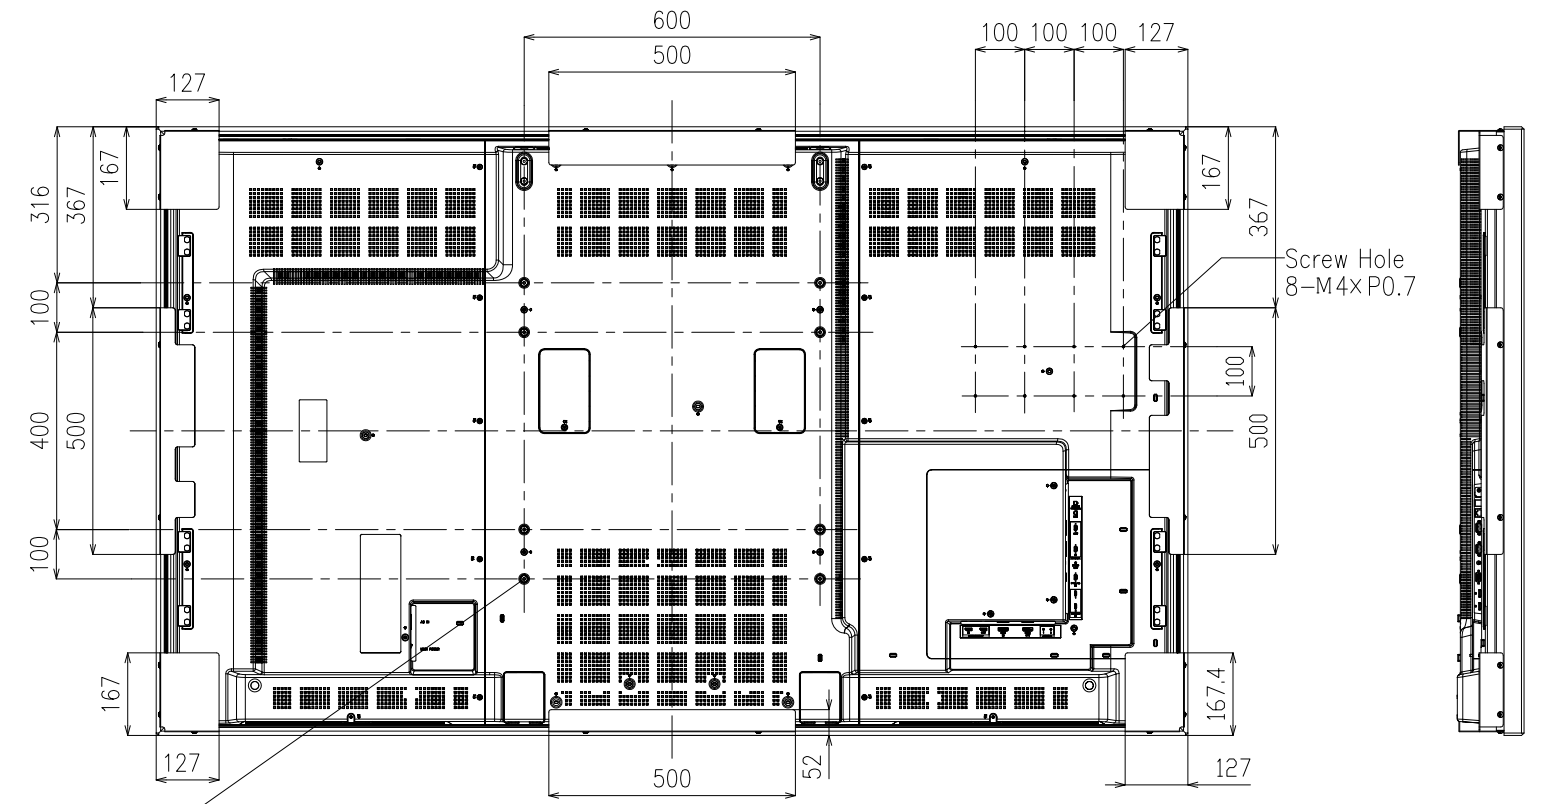

# PN-R903A + 保護ガラス

寸法図  
Dimensional Drawings

詳細図参照 A

8-VESA ホール  
VESA holes

詳細図 A

質量	約111kg	保護ガラス単体質量36kg	単位	: mm
Weight	Approx.	+ モニター本体質量75kg	Unit	: mm