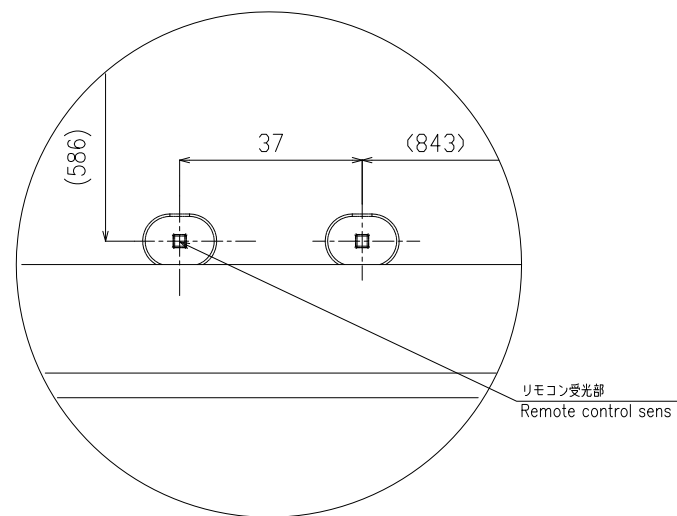

# PN-R903A + 保護ガラス

寸法図  
Dimensional Drawings

詳細図参照 A

8-VESA ホール  
VESA holes

詳細図 A

質量	約111kg	保護ガラス単体質量36kg	単位	: mm
Weight	Approx.	+ モニター本体質量75kg	Unit	: mm