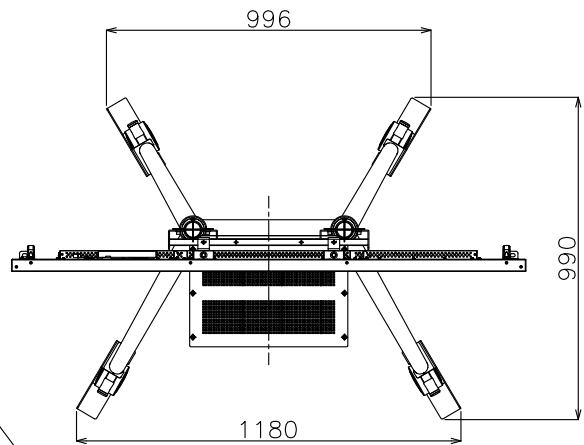

サイネージコントローラー：PN-ZP02
(※裏面に取付)

フロアスタンド
(PN-R706,PN-ZP02 横取付時)

PN-ZS601

外観図

単位 : mm