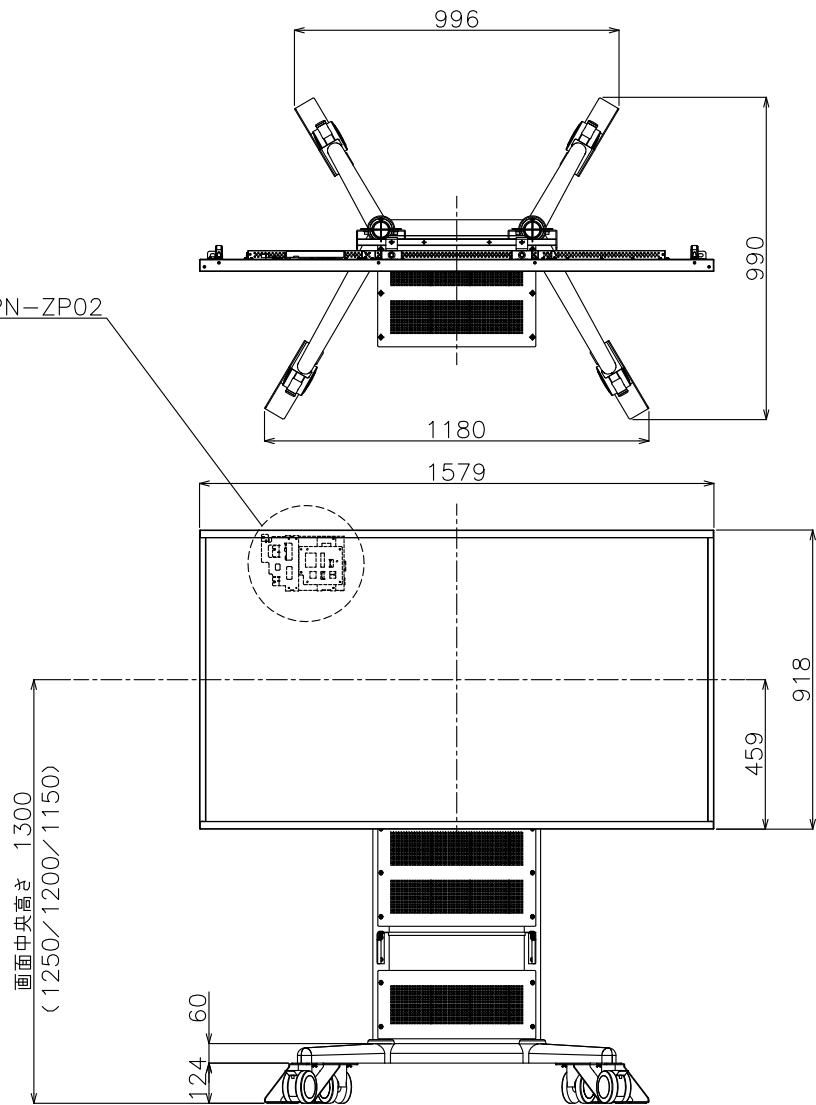

サイネージコントローラー：PN-ZP02
(※裏面に取付)

フロアスタンド
(PN-R706,PN-ZP02 横取付時)

PN-ZS601

外観図

単位 : mm