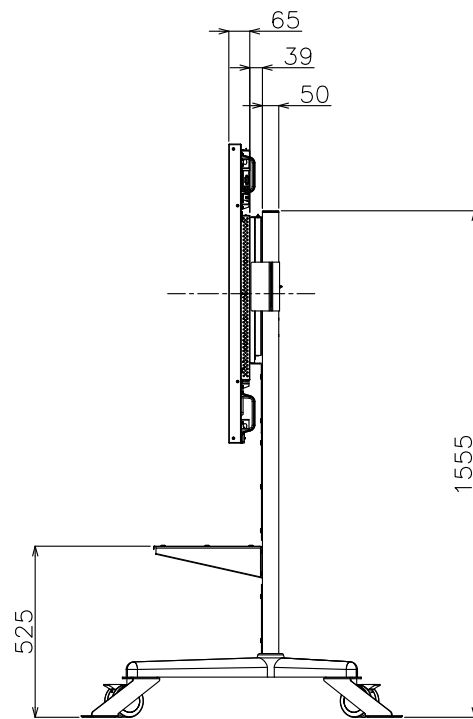

サイネージコントローラー：PN-ZP02
(※裏面に取付)

フロアスタンド
(PN-R706,PN-ZP02 横取付時)

PN-ZS601

外観図

単位 : mm