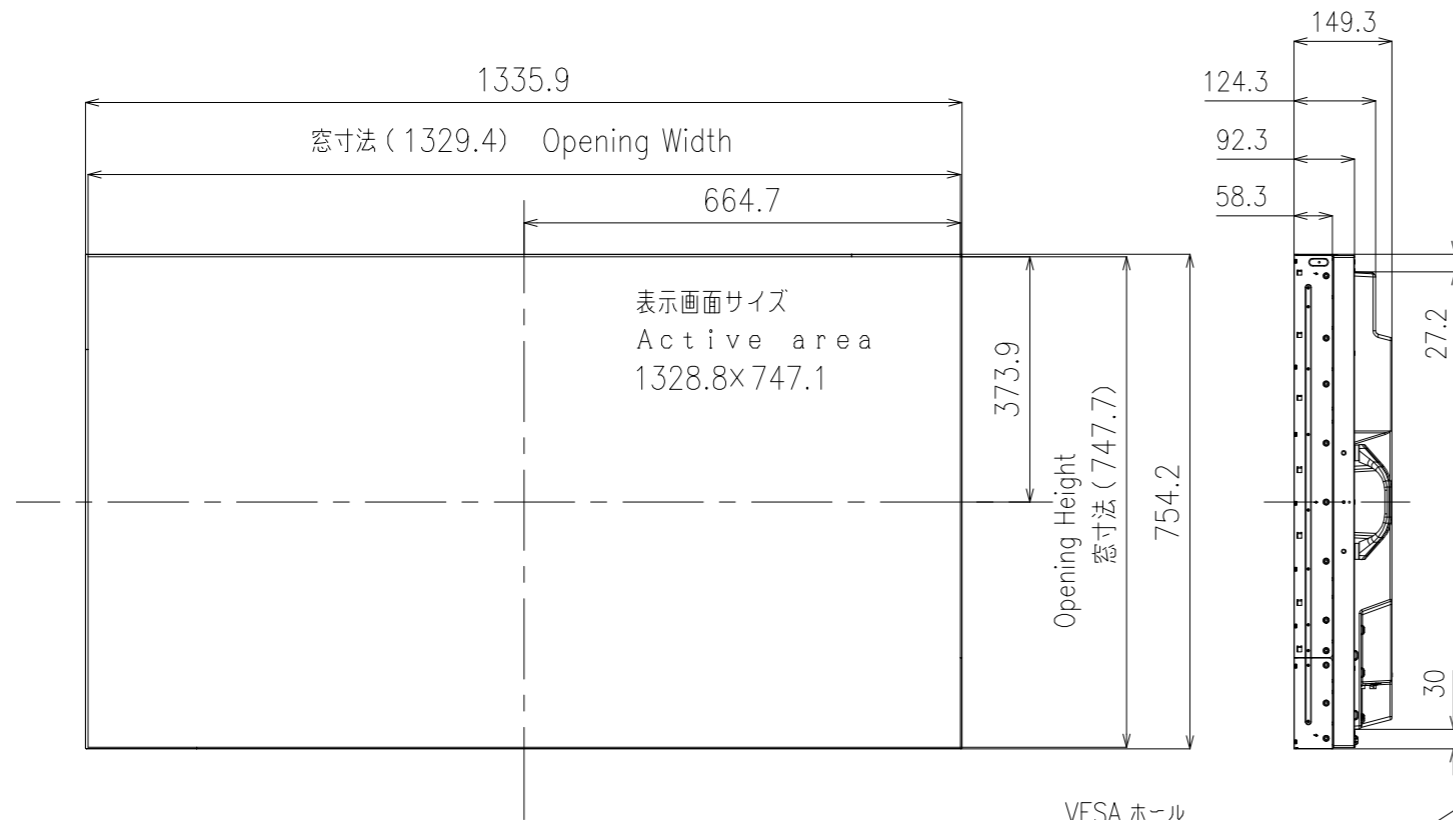

PN-V602A

寸法図
Dimensional Drawings

単位 : mm
Unit : mm

VESA ホール
VESA holes 5x2コ

ハンドルスペーサー7mm
※リアカバー背面よりハンドル1mm凹

(参考) ハンドルスペーサー無し
※リアカバー背面よりハンドル8mm凹

質量	約	44 kg
Weight	Approx.	