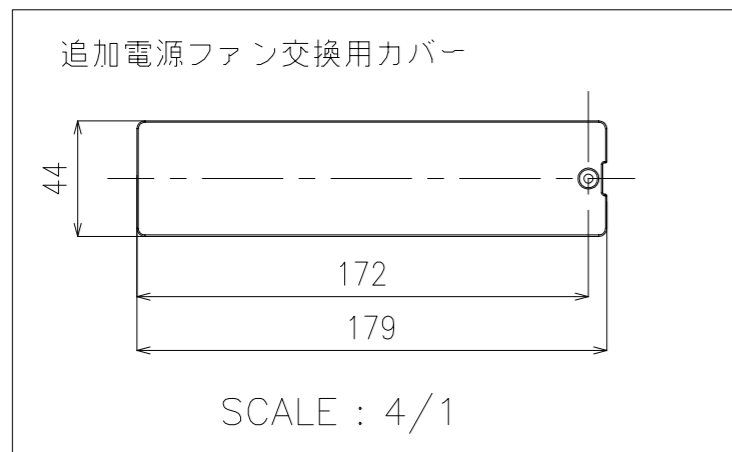

PN-V602A

寸法図
Dimensional Drawings

単位 : mm
Unit : mm

VESA ホール
VESA holes 5x2コ

ハンドルスペーサー7mm
※リアカバー背面よりハンドル1mm凹

(参考) ハンドルスペーサー無し
※リアカバー背面よりハンドル8mm凹

質量	約	44 kg
Weight	Approx.	