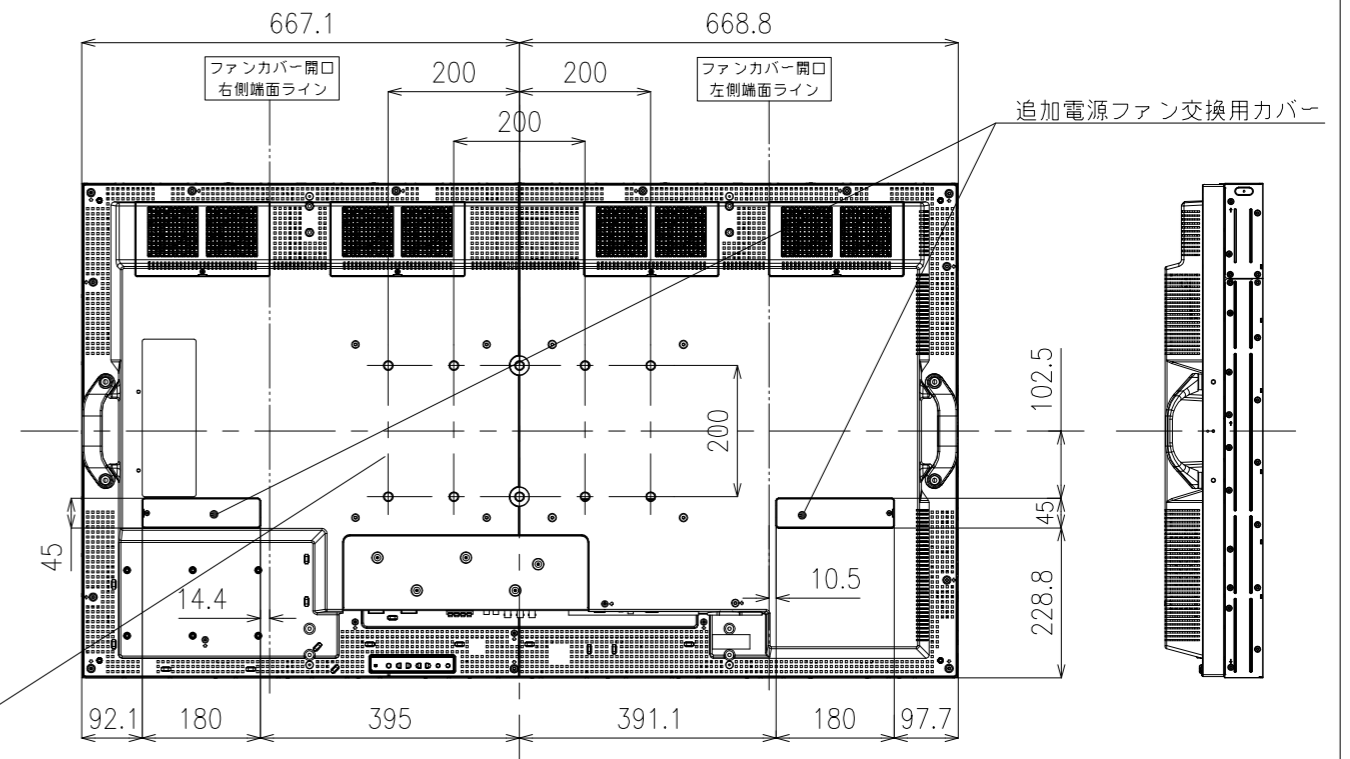

PN-V602A

寸法図
Dimensional Drawings

単位 : mm
Unit : mm

VESA ホール
VESA holes 5x2コ

ハンドルスペーサー7mm
※リアカバー背面よりハンドル1mm凹

(参考) ハンドルスペーサー無し
※リアカバー背面よりハンドル8mm凹

質量	約	44 kg
Weight	Approx.	