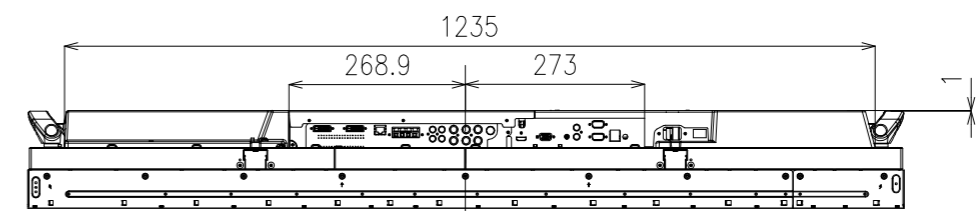

PN-V602A

寸法図
Dimensional Drawings

単位 : mm
Unit : mm

VESA ホール
VESA holes 5x2コ

ハンドルスペーサー7mm
※リアカバー背面よりハンドル1mm凹

(参考) ハンドルスペーサー無し
※リアカバー背面よりハンドル8mm凹

質量	約	44 kg
Weight	Approx.	