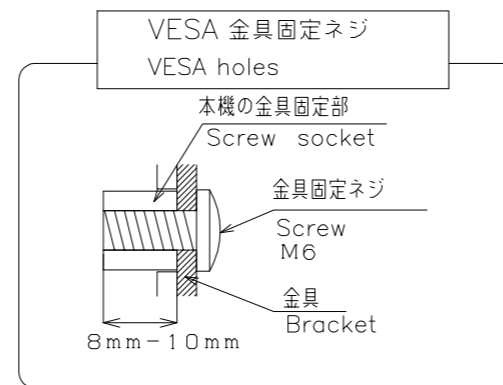

PN-V602A

寸法図
Dimensional Drawings

単位 : mm
Unit : mm

VESA ホール
VESA holes 5x2コ

ハンドルスペーサー7mm
※リアカバー背面よりハンドル1mm凹

(参考) ハンドルスペーサー無し
※リアカバー背面よりハンドル8mm凹

質量	約	44 kg
Weight	Approx.	