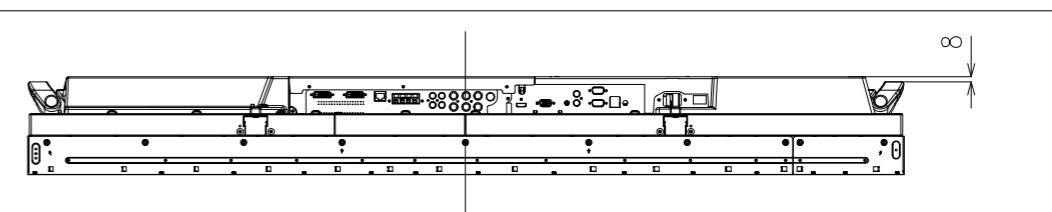

PN-V602A

寸法図
Dimensional Drawings

単位 : mm
Unit : mm

VESA ホール
VESA holes 5x2コ

ハンドルスペーサー7mm
※リアカバー背面よりハンドル1mm凹

(参考) ハンドルスペーサー無し
※リアカバー背面よりハンドル8mm凹

質量	約	44 kg
Weight	Approx.	