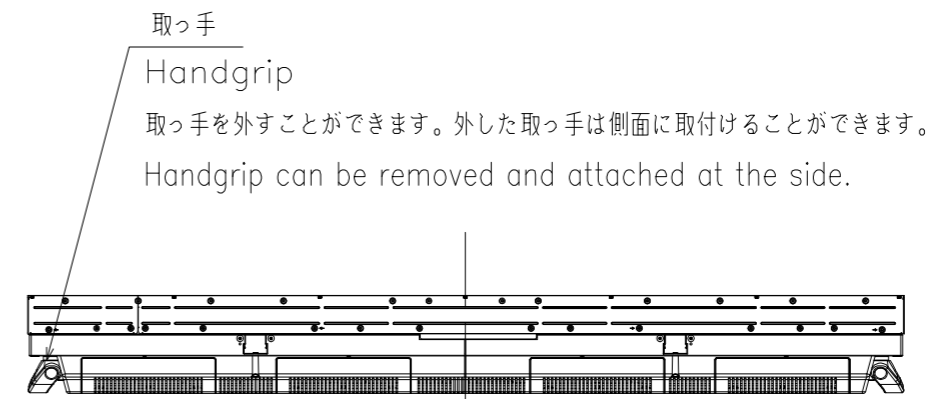

PN-V602A

寸法図
Dimensional Drawings

単位 : mm
Unit : mm

VESA ホール
VESA holes 5x2コ

ハンドルスペーサー7mm
※リアカバー背面よりハンドル1mm凹

(参考) ハンドルスペーサー無し
※リアカバー背面よりハンドル8mm凹

質量	約	44 kg
Weight	Approx.	