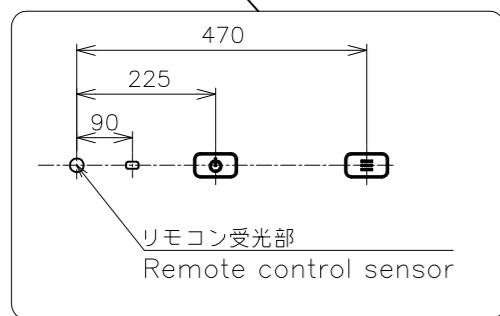

PN-L805H

寸法図

Dimensional Drawing

取っ手を外すことができます。
Handles can be removed.

4-取り付け金具用ネジ穴
4-Screw holes for mounting brackets

質量	約	73 kg
Weight	Approx.	

単位 : mm
Unit : mm