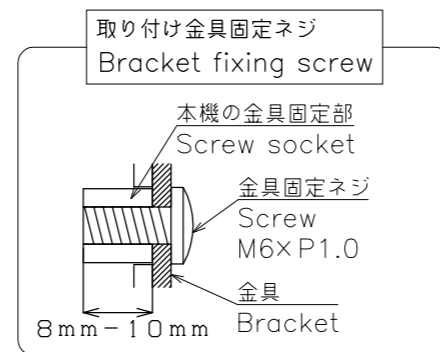

PN-L805H

寸法図

Dimensional Drawing

取っ手を外すことができます。
Handles can be removed.

4-取り付け金具用ネジ穴
4-Screw holes for mounting brackets

質量	約	73 kg
Weight	Approx.	

単位 : mm
Unit : mm