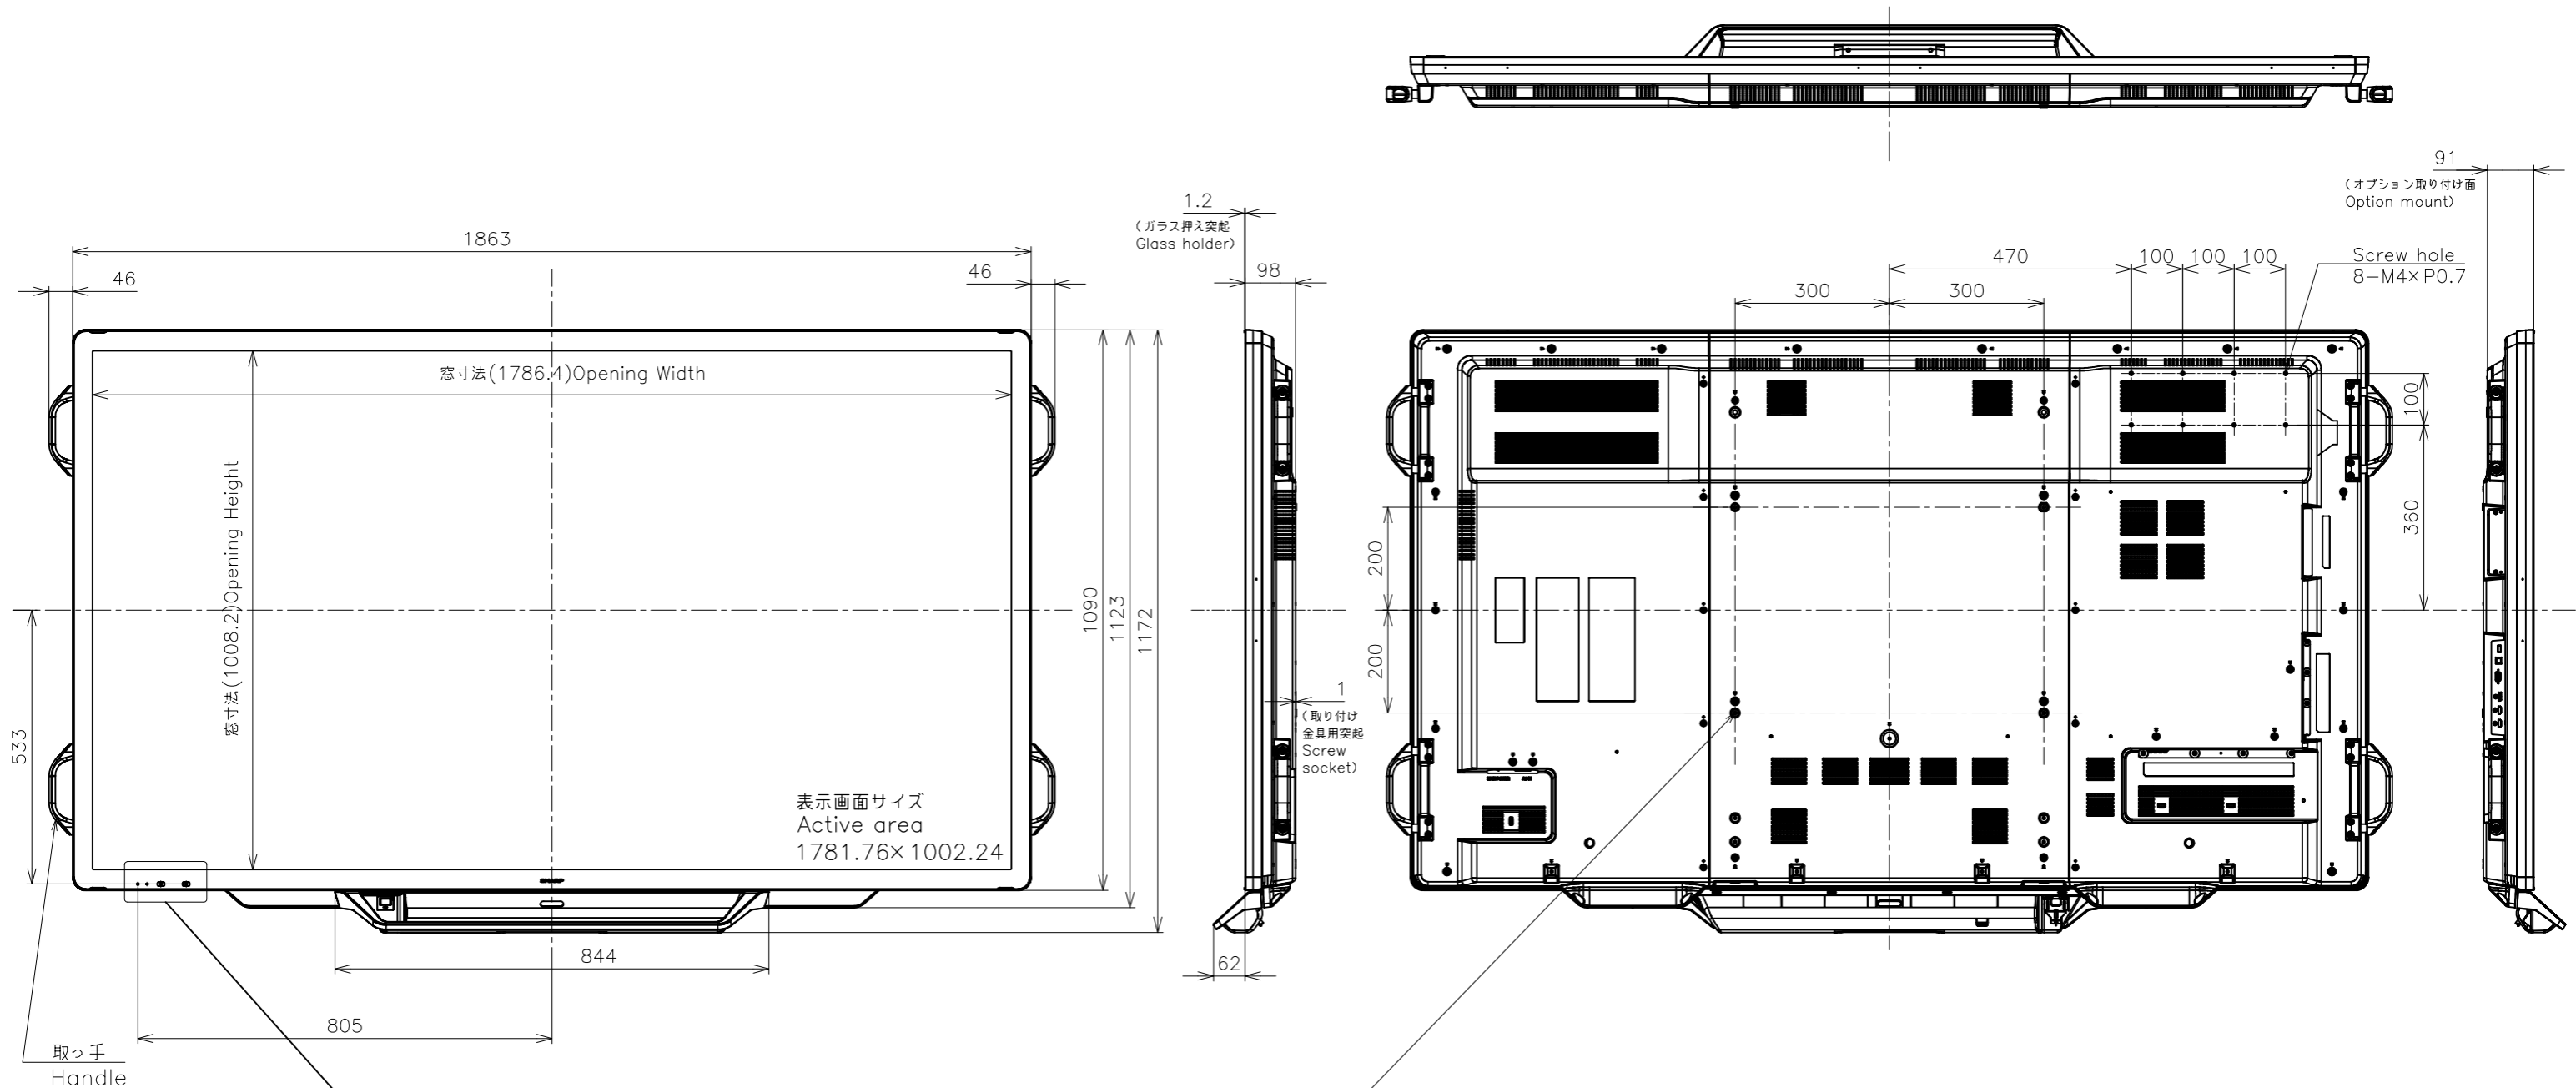

PN-L805H

寸法図

Dimensional Drawing

取っ手を外すことができます。
Handles can be removed.

4-取り付け金具用ネジ穴
4-Screw holes for mounting brackets

質量	約	73 kg
Weight	Approx.	

単位 : mm
Unit : mm