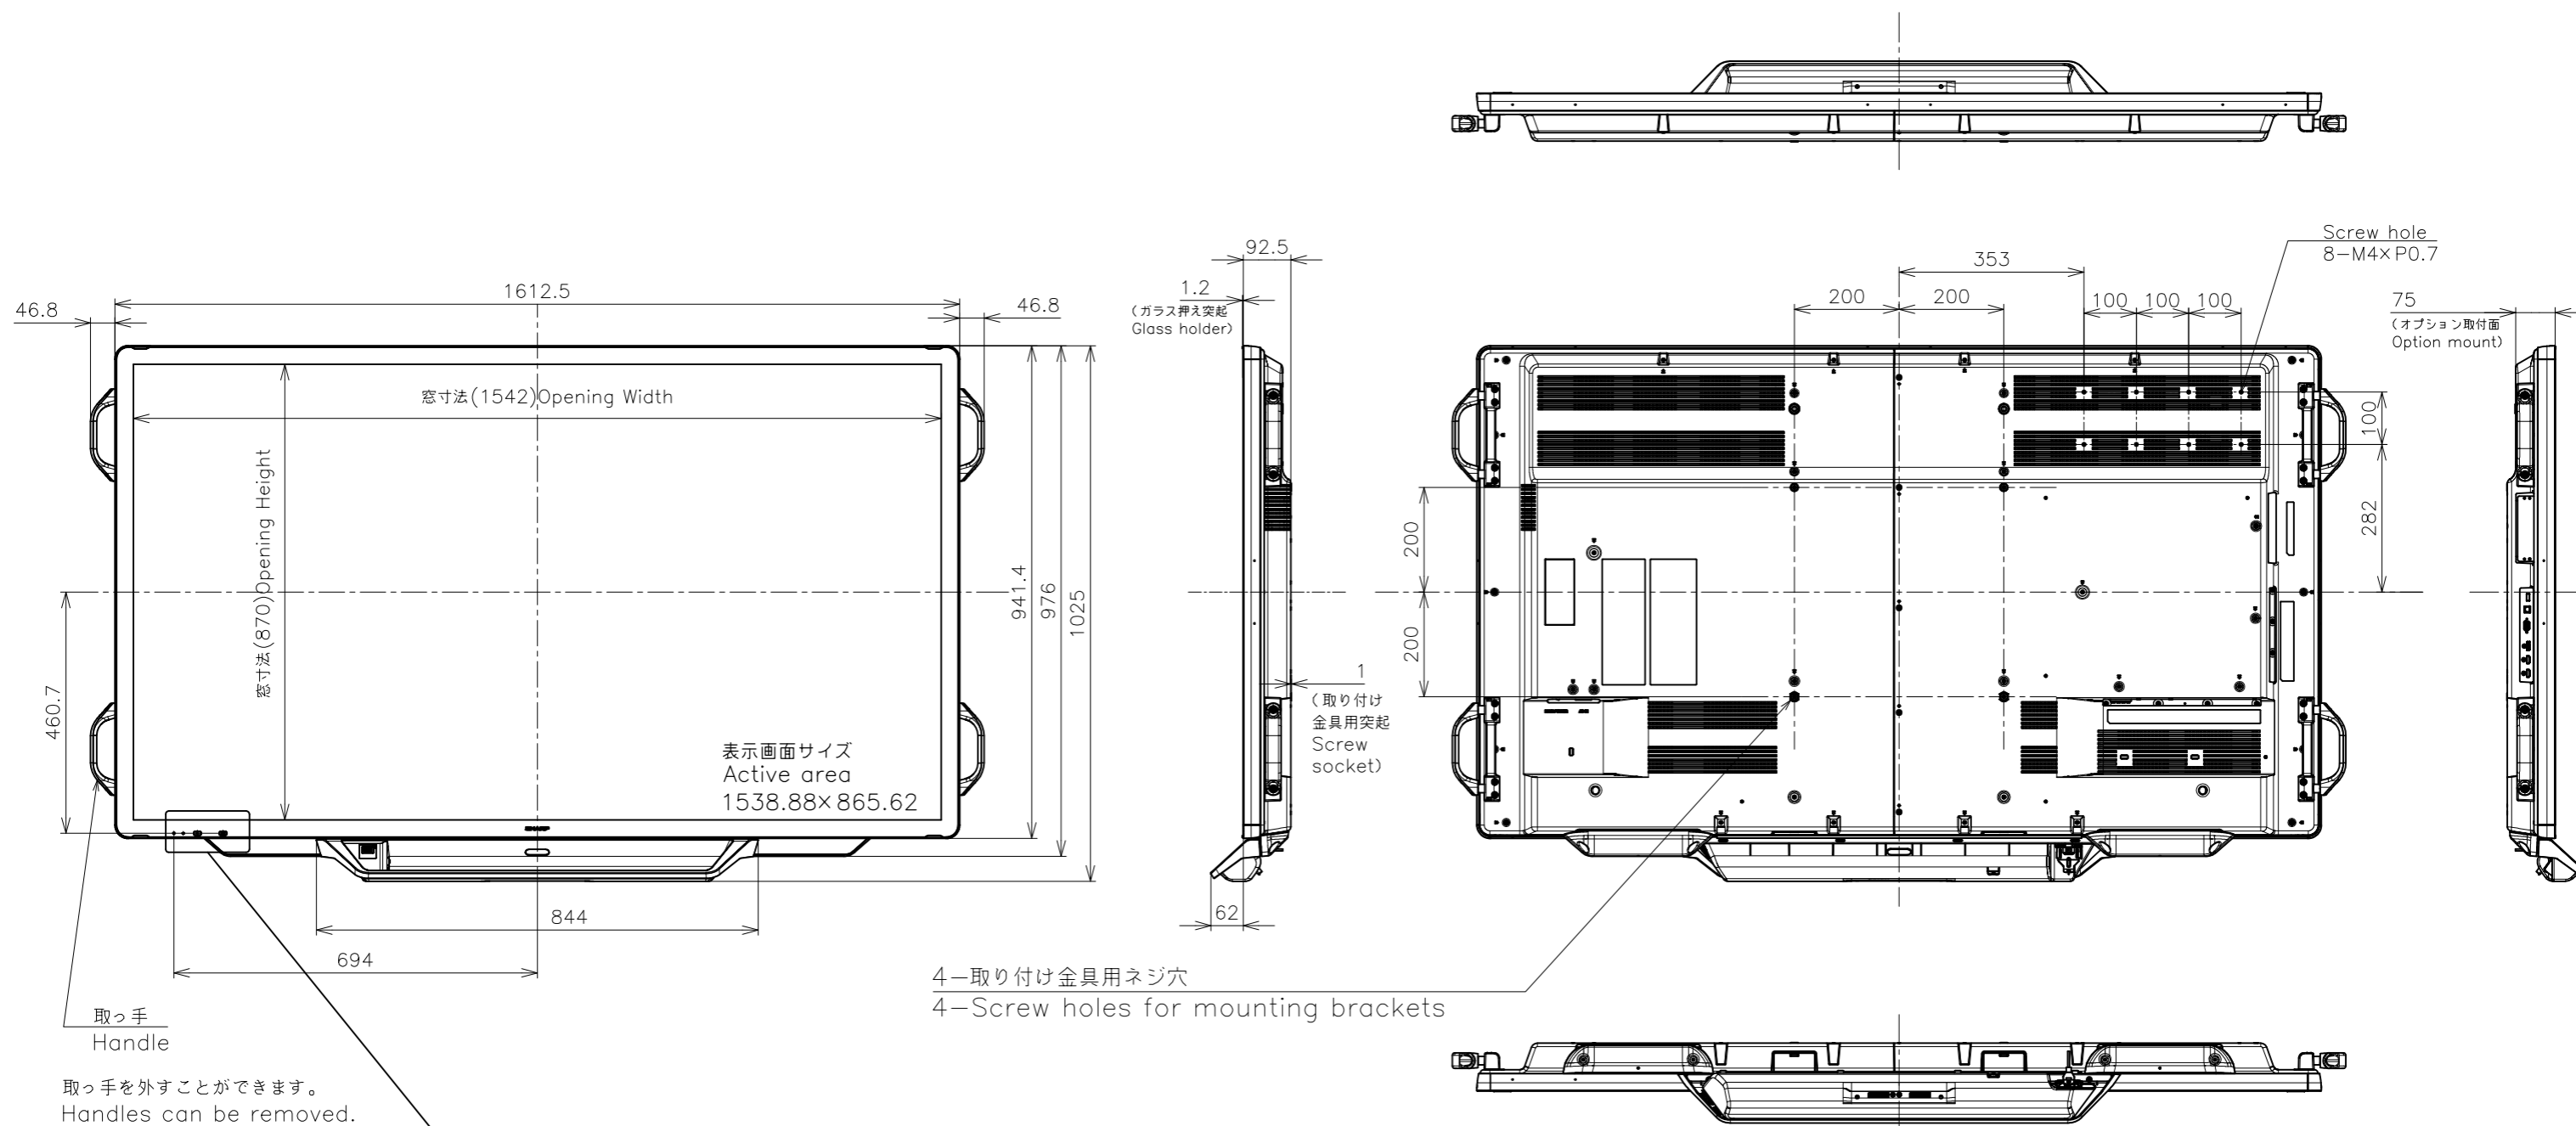

PN-L705H

寸法図

Dimensional Drawing

取っ手を外すことができます。
Handles can be removed.

質量	約	57 kg
Weight	Approx.	

単位 : mm
Unit : mm