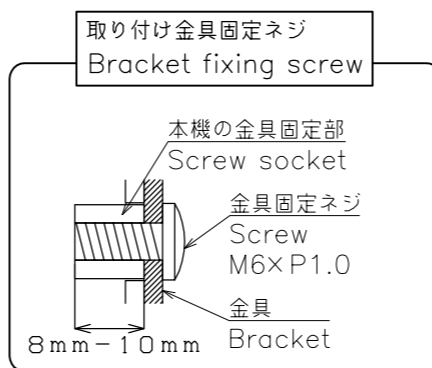

PN-L705H

寸法図

Dimensional Drawing

取っ手を外すことができます。
Handles can be removed.

質量	約	57 kg
Weight	Approx.	

単位 : mm
Unit : mm