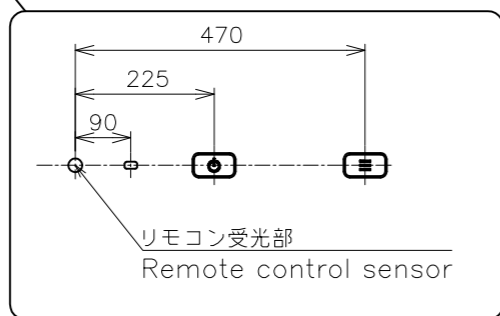

PN-L705H

寸法図

Dimensional Drawing

取っ手を外すことができます。
Handles can be removed.

質量	約	57 kg
Weight	Approx.	

単位 : mm
Unit : mm