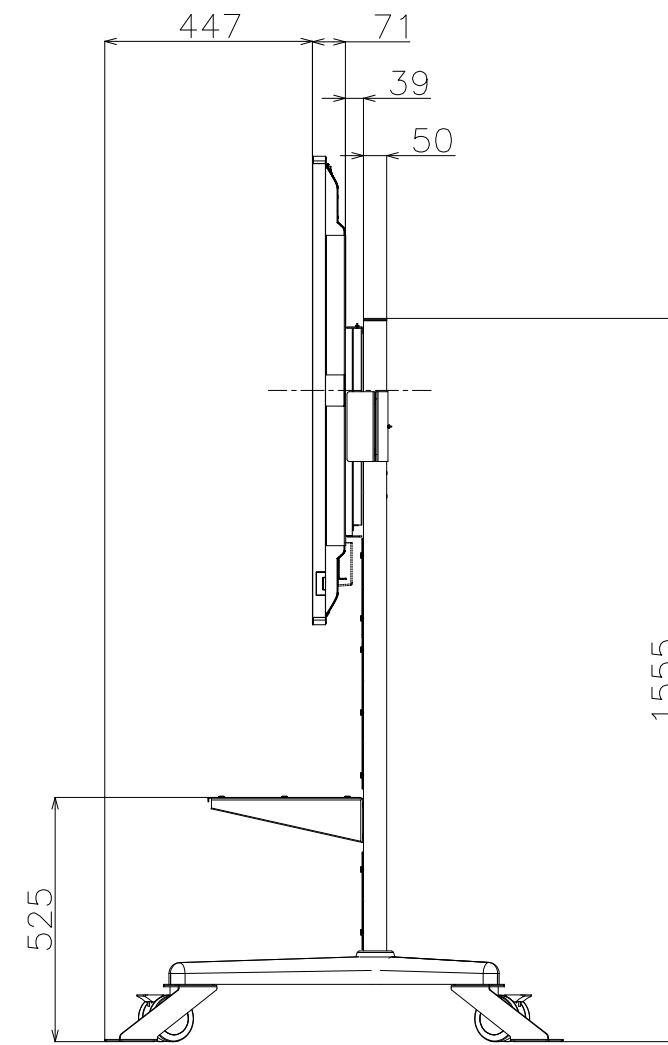

※ (1400  
1350  
1300  
1250) に調整可

フロアスタンド  
(PN-HW431T取付時)

PN-ZS601  
外観図