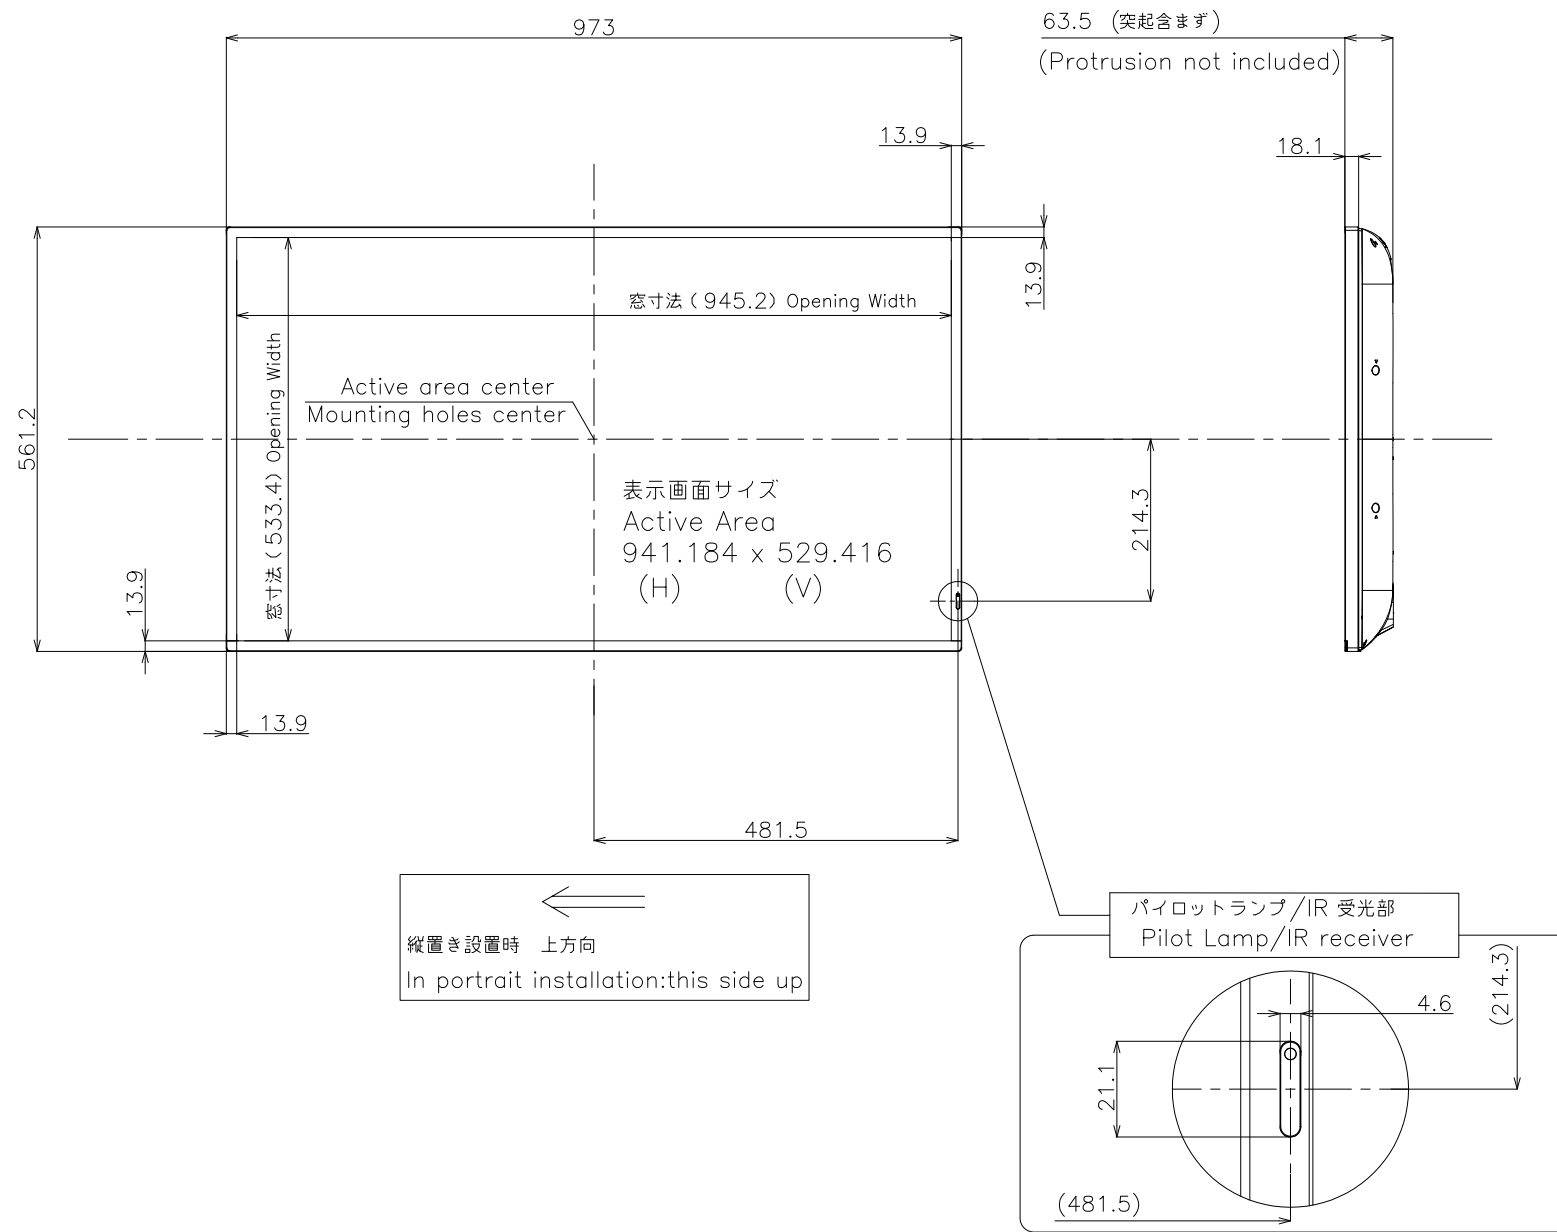

PN-HS431

寸法図

Dimensional Drawing

質量	11.5 kg	単位 : mm
Weight	Approx.	Unit : mm