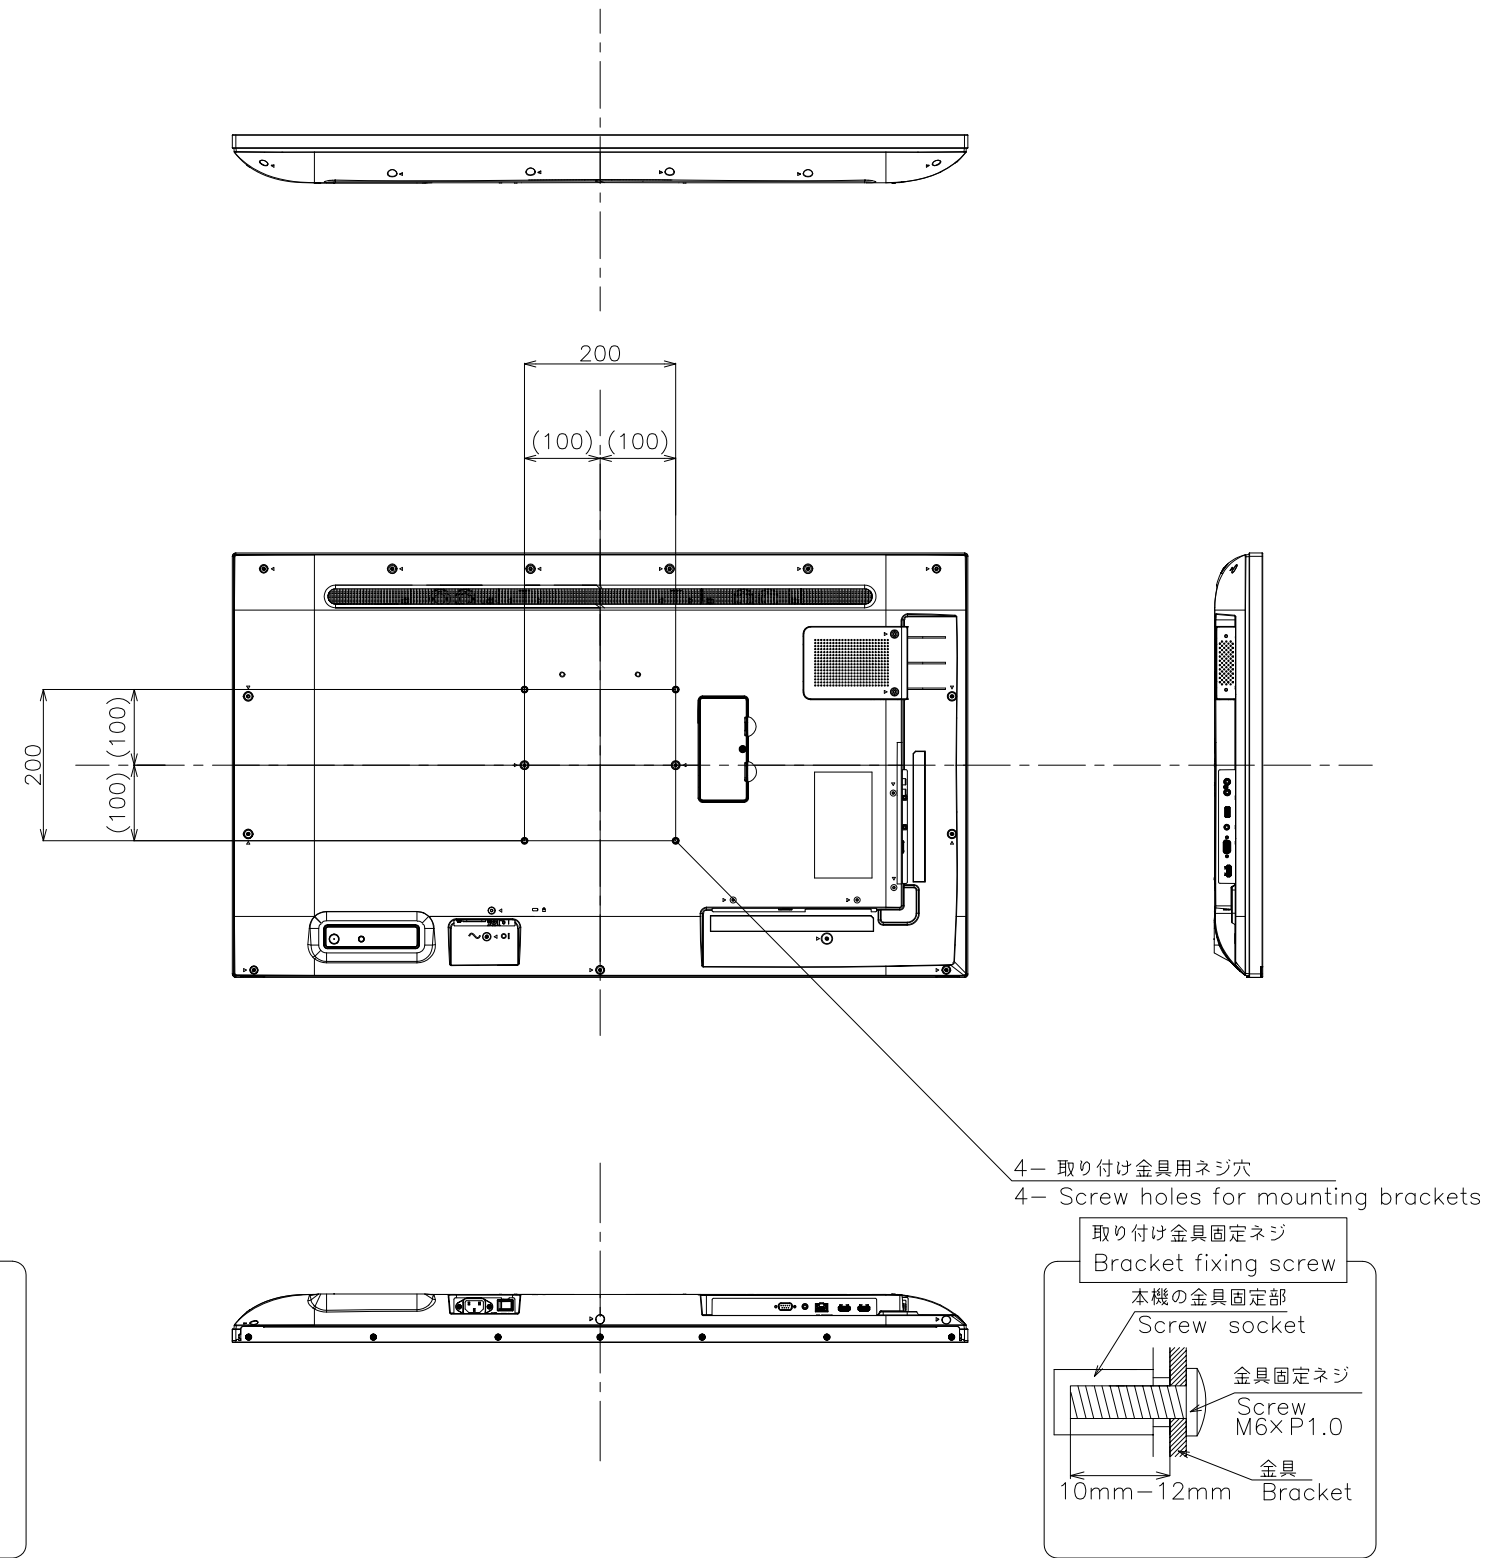

PN-HS431

寸法図

Dimensional Drawing

質量	11.5 kg	単位 : mm
Weight	Approx.	Unit : mm