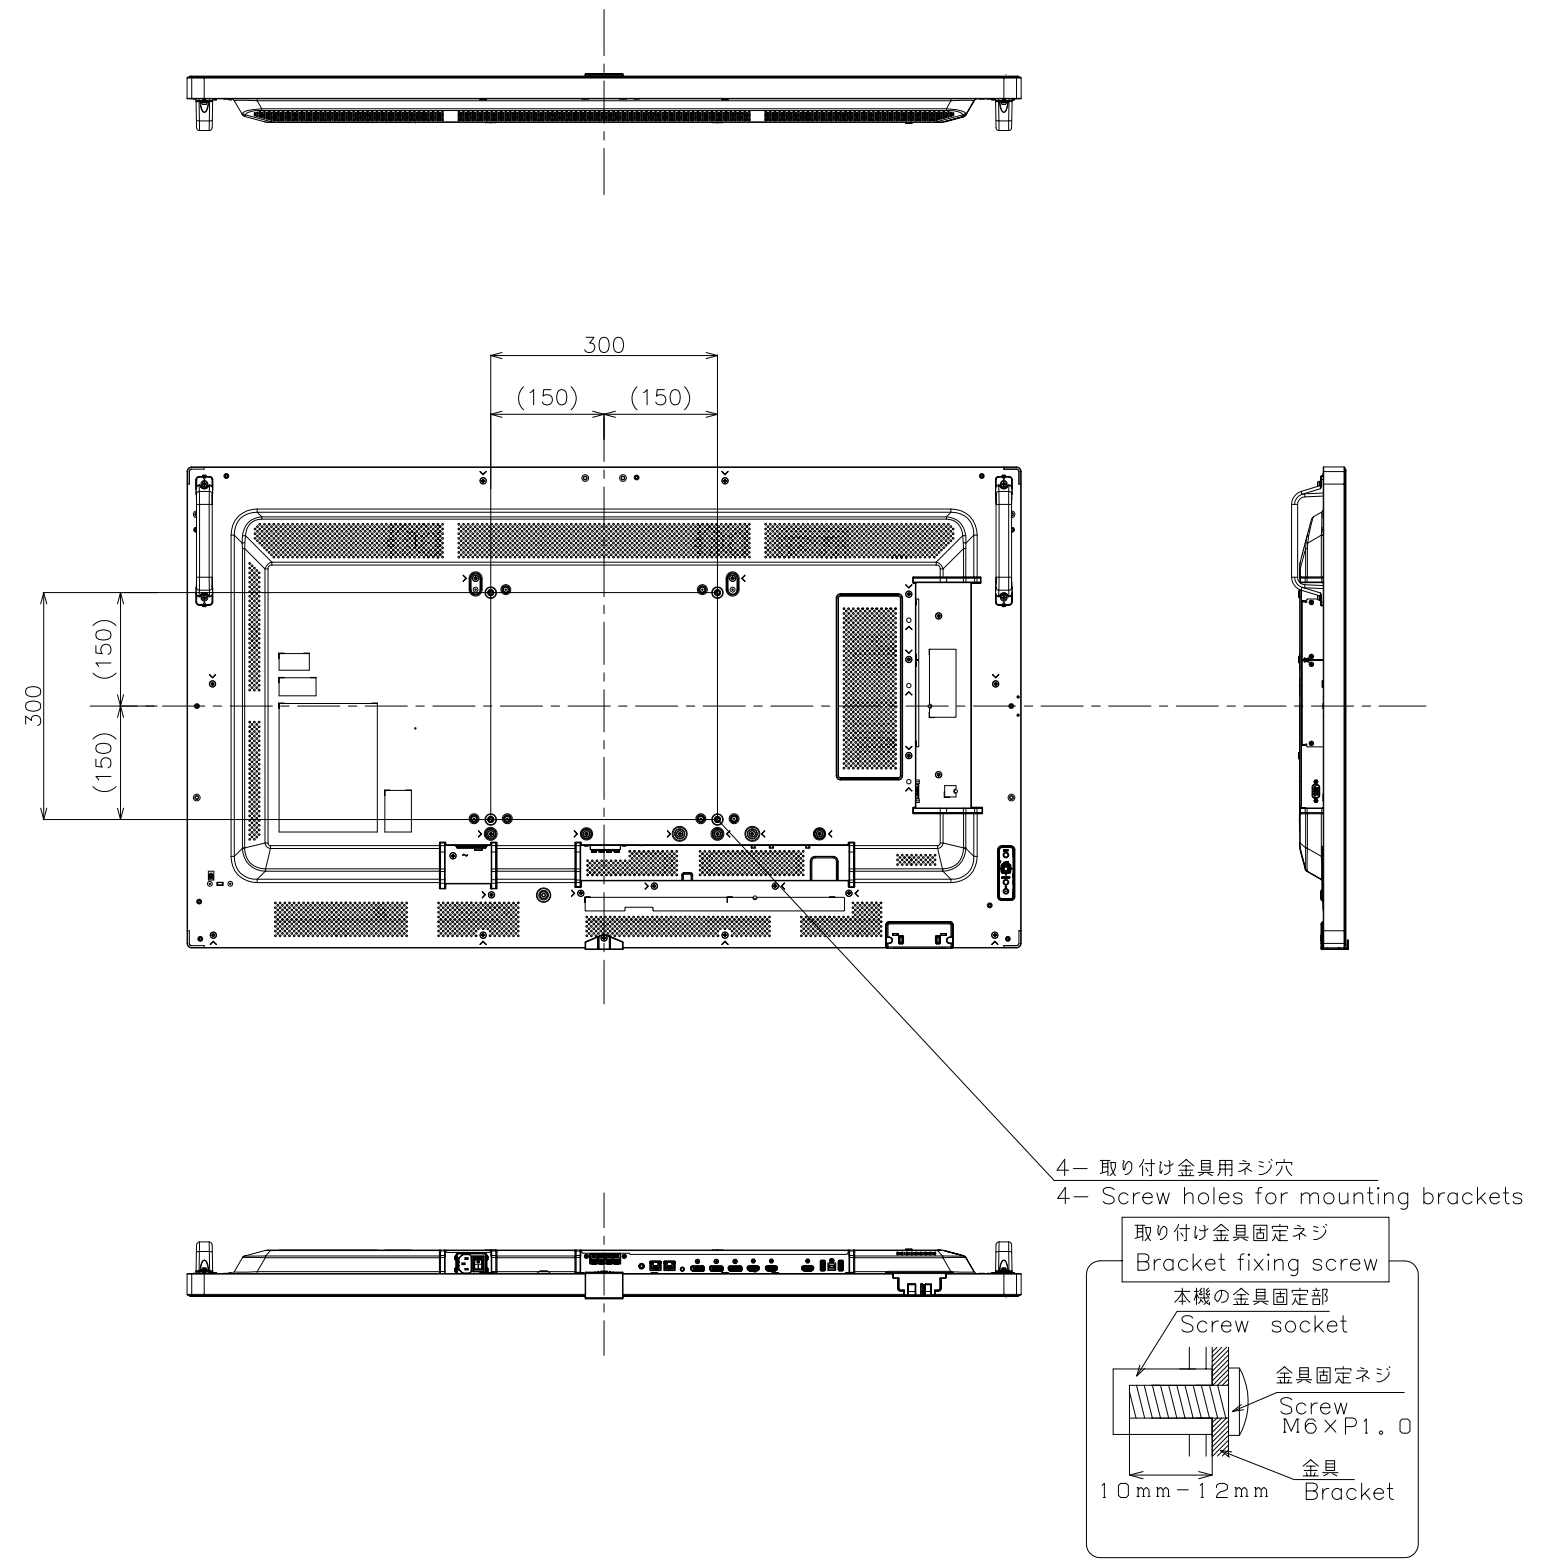

PN-HP491

寸法図

Dimensional Drawing

縦置き設置時 上方向
In portrait installation: this side up

※ロゴオーナメントは取り外し可能
Logo Ornament is removable

質量	23 kg	単位	: mm
Weight	Approx.	Unit	: mm