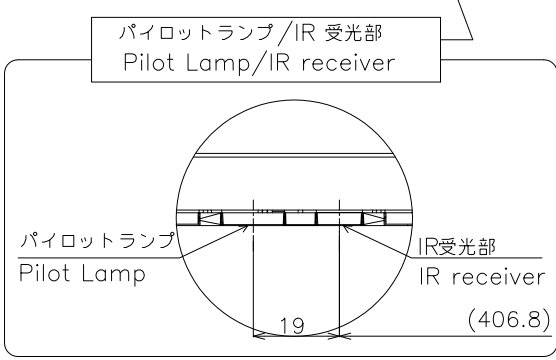

PN-HP491

寸法図

Dimensional Drawing

縦置き設置時 上方向
In portrait installation: this side up

※ロゴオーナメントは取り外し可能
Logo Ornament is removable

質量	23 kg	単位	: mm
Weight	Approx.	Unit	: mm