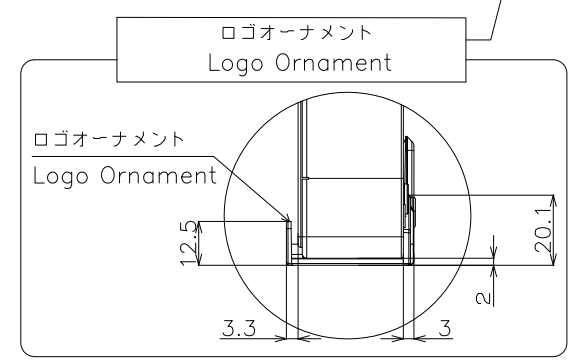

PN-HP491

寸法図

Dimensional Drawing

縦置き設置時 上方向
In portrait installation: this side up

※ロゴオーナメントは取り外し可能
Logo Ornament is removable

質量	23 kg	単位	: mm
Weight	Approx.	Unit	: mm