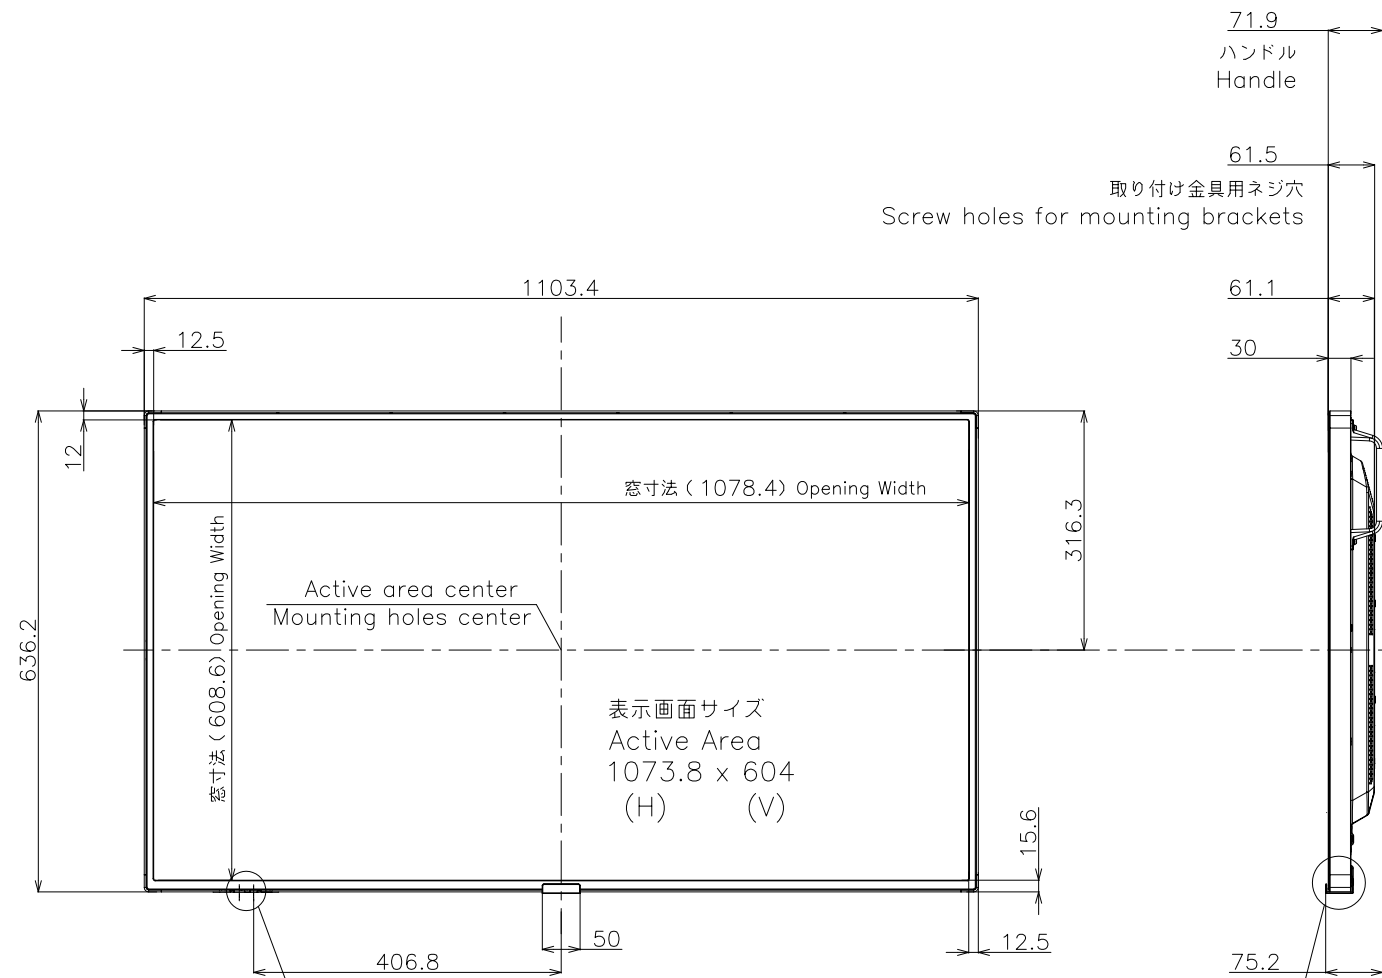

PN-HP491

寸法図

Dimensional Drawing

縦置き設置時 上方向
In portrait installation: this side up

※ロゴオーナメントは取り外し可能
Logo Ornament is removable

質量	23 kg	単位	: mm
Weight	Approx.	Unit	: mm