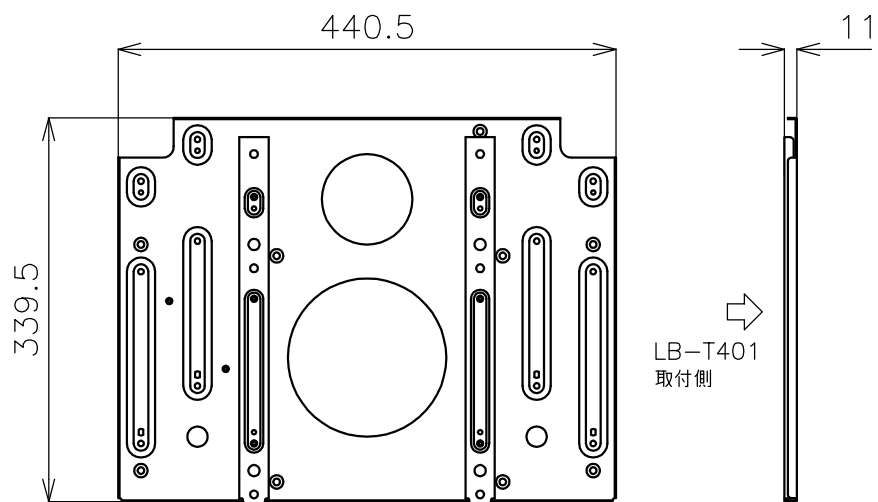

LB-T401への取付時

LB-T461への取付時

単位：mm

取付金具

PN-ZK40L

外觀図