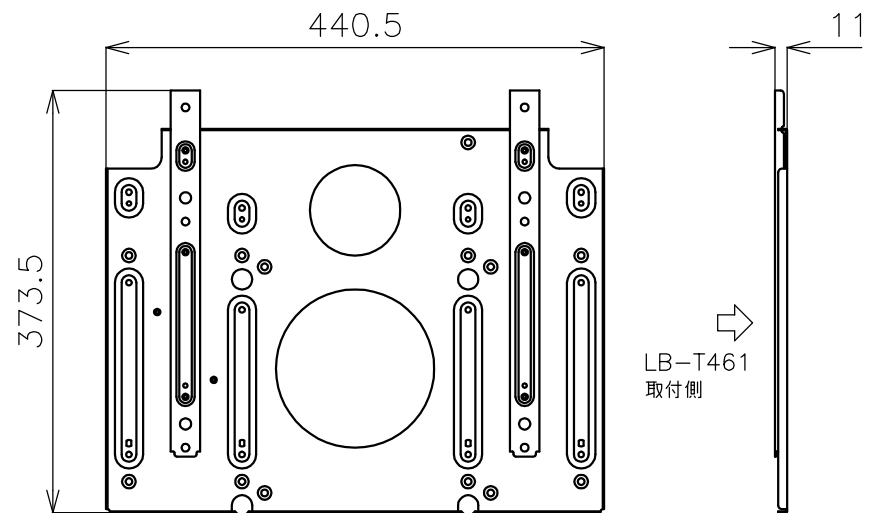

LB-T401への取付時

LB-T461への取付時

単位：mm

取付金具

PN-ZK40L

外觀図