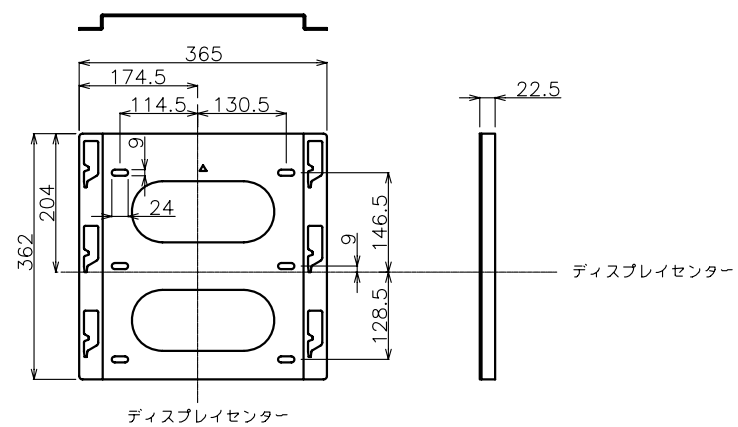

ディスプレイ側金具

壁側金具

単位：mm

壁掛け金具

PN-ZK603

外観図