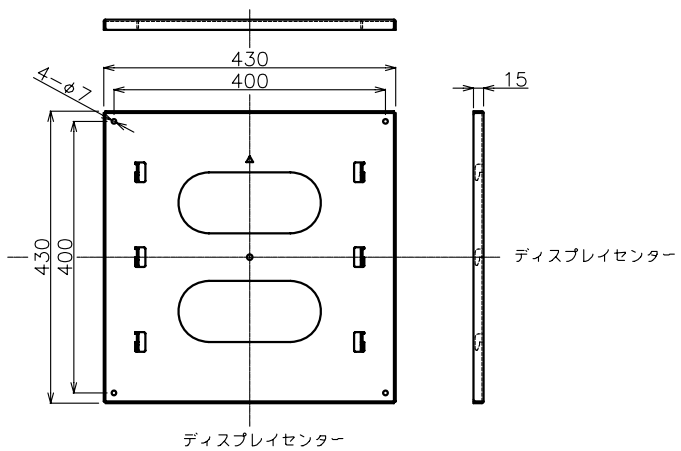

ディスプレイ側金具

壁側金具

単位：mm

壁掛け金具

PN-ZK603

外観図