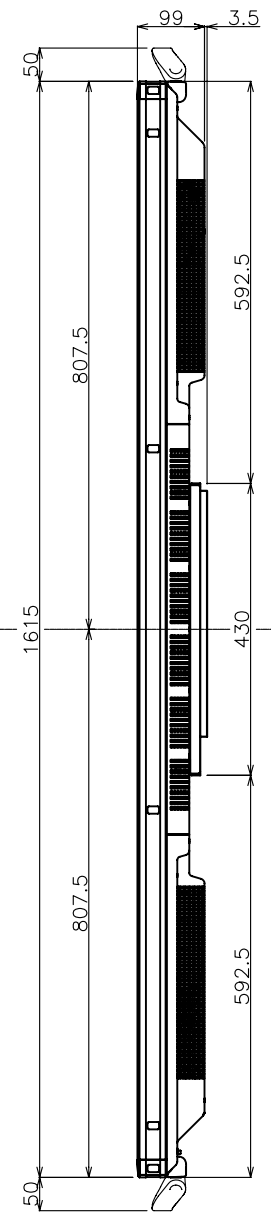

ディスプレイ側金具

壁側金具

単位：mm

壁掛け金具
(PN-E702縦取付時)

PN-ZK603

外観図