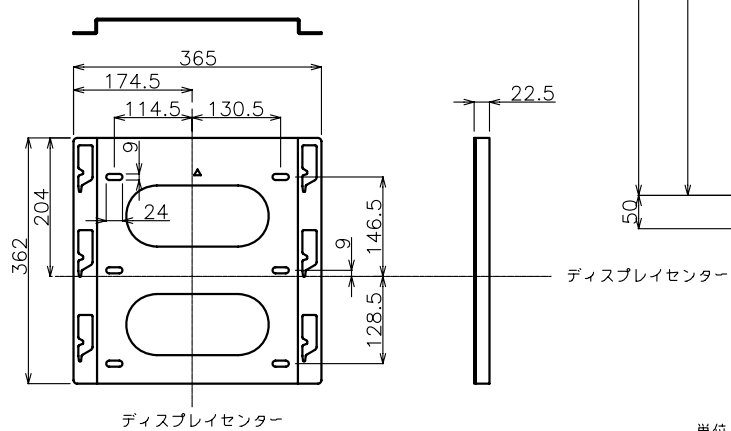

ディスプレイ側金具

壁側金具

単位：mm

壁掛け金具
(PN-E702縦取付時)

PN-ZK603

外観図