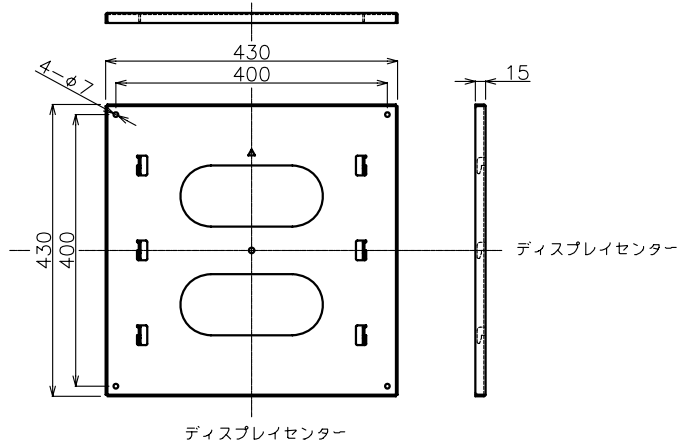

ディスプレイ側金具

壁側金具

単位：mm

壁掛け金具
(PN-E702縦取付時)

PN-ZK603

外観図