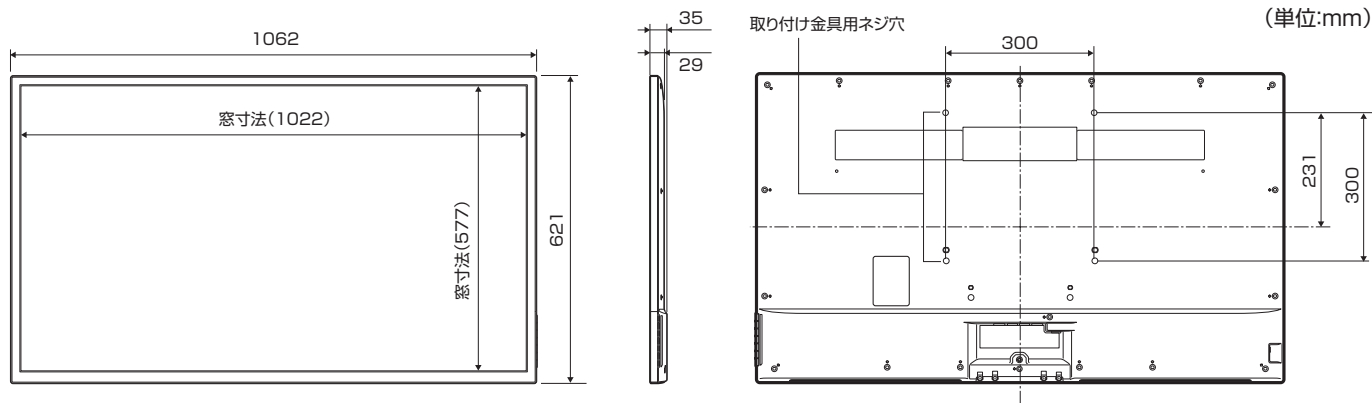

- ※ 1 ACアダプター使用時
- ※ 2 本体(19V入力時)
- ※ 3 アナログRGB入力時のみ有効

- ※ 4 D-sub/音声変換ケーブル

- ACアダプター寸法：幅約17.0cm×奥行約8.5cm×高さ約4.0cm
コード長 約200cm

寸法図

数値はおよその値です。

■ PC入力対応表(RGB/HDMI(PC)入力時)

画面解像度		水平周波数 (kHz)	垂直周波数 (Hz)	VESA規格
VGA	720×400	31.5	70	
	640×480	31.5	60	○
		37.9	72	○
		37.5	75	○
SVGA	800×600	35.1	56	○
		37.9	60	○
		48.1	72	○
		46.9	75	○
XGA	1024×768	48.4	60	○
		56.5	70	○
		60.0	75	○
WXGA	1280×800	49.7	60	○
	1360×768	47.7	60	○
SXGA	1280×1024	64.0	60	○
		80.0	75	○
WXGA+	1440×900	55.9	60	○
SXGA+	1400×1050	65.3	60	○
480p	720×480	31.5	60	
720p	1280×720	45.0	60	
1080p	1920×1080	67.5	60	