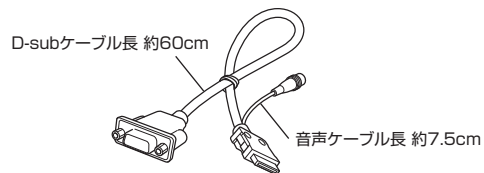

仕様書

製品仕様

形名	LB-T461	
液晶パネル	表示サイズ	46V型(横101.8cm×縦57.3cm/対角116.8cm)
	駆動方式	TFT(薄膜トランジスタ)アクティブマトリクス駆動方式
	画素数	1,920(水平)×1,080(垂直)画素
	使用光源	LED
スピーカー	6.0cm 丸型2個	
音声実用最大出力(JEITA)	15W(7.5W+7.5W)	
使用電源	AC100V・50/60Hz(ACアダプター使用時)	
消費電力	91W※1/81W※2 (電源待機時:0.5W、入力信号待機時:1.0W※3 IPコントロール設定「する」時:13W)	
接続端子	HDMI入力1系統1端子、USB1系統1端子、ヘッドホン接続端子、 LAN1系統1端子(10BASE-T/100BASE-TX)、 D-sub/AUDIO入力端子 (D-subケーブル、PC用音声ケーブルは、同梱のD-sub/音声変換ケーブル※4を使用し接続します。)	
外形寸法	幅約106.2cm×奥行約3.5cm×高さ約62.1cm	
本体質量	約12.0kg	
使用温度範囲	0℃～40℃	
使用湿度範囲	30%～80%	

- ※ 1 ACアダプター使用時
- ※ 2 本体(19V入力時)
- ※ 3 アナログRGB入力時のみ有効

- ※ 4 D-sub/音声変換ケーブル

- ACアダプター寸法：幅約17.0cm×奥行約8.5cm×高さ約4.0cm
コード長 約200cm

寸法図

数値はおよその値です。

■ PC入力対応表(RGB/HDMI(PC)入力時)

画面解像度		水平周波数 (kHz)	垂直周波数 (Hz)	VESA規格
VGA	720×400	31.5	70	
	640×480	31.5	60	○
		37.9	72	○
		37.5	75	○
SVGA	800×600	35.1	56	○
		37.9	60	○
		48.1	72	○
		46.9	75	○
XGA	1024×768	48.4	60	○
		56.5	70	○
		60.0	75	○
WXGA	1280×800	49.7	60	○
	1360×768	47.7	60	○
SXGA	1280×1024	64.0	60	○
		80.0	75	○
WXGA+	1440×900	55.9	60	○
SXGA+	1400×1050	65.3	60	○
480p	720×480	31.5	60	
720p	1280×720	45.0	60	
1080p	1920×1080	67.5	60	