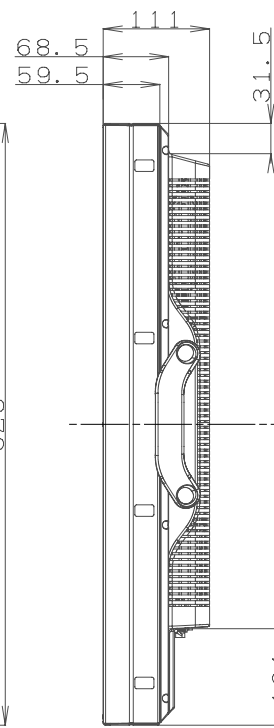

PN-E471 寸法図 Dimensional Drawings

単位 : mm
Unit: mm

取っ手
Handgrip

取っ手を外すことができます。外した取っ手は、背面に付けることができます。
Handgrip can be removed and attached at the rear.

質量	約
Weight	Approx. 25.5kg