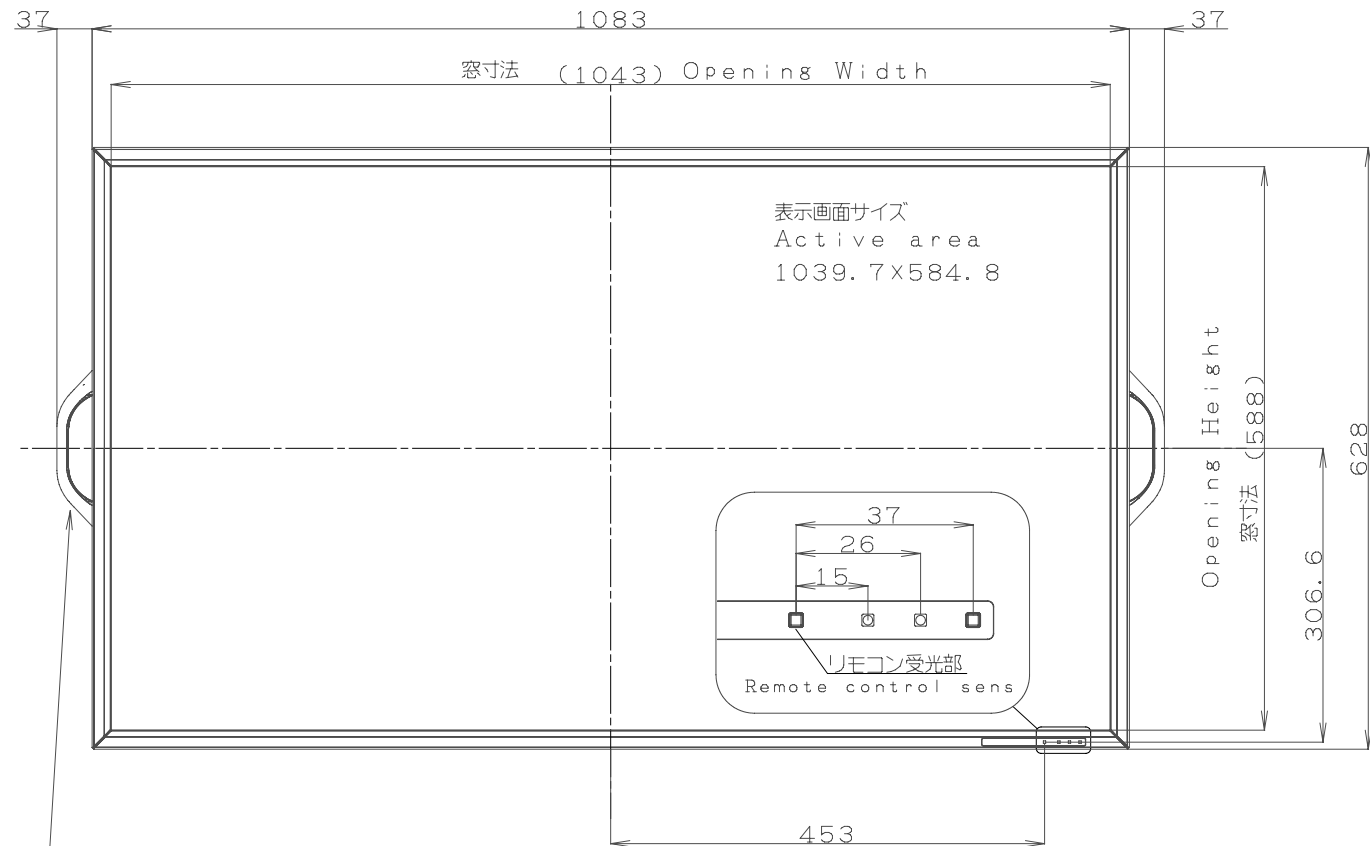

PN-E471 寸法図 Dimensional Drawings

単位 : mm
Unit: mm

取っ手
Handgrip

取っ手を外すことができます。外した取っ手は、背面に付けることができます。
Handgrip can be removed and attached at the rear.

質量	約
Weight	Approx. 25.5kg