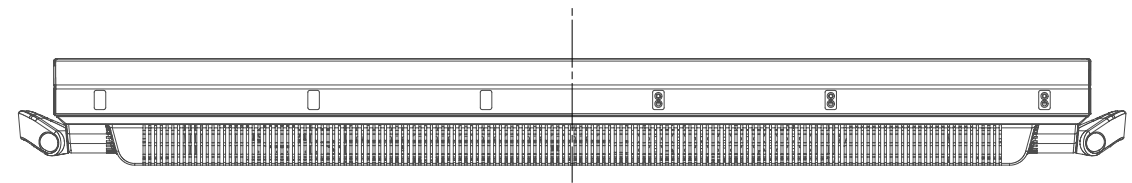

PN-E471 寸法図 Dimensional Drawings

単位 : mm
Unit: mm

取っ手
Handgrip

取っ手を外すことができます。外した取っ手は、背面に付けることができます。
Handgrip can be removed and attached at the rear.

質量	約
Weight	Approx. 25.5kg