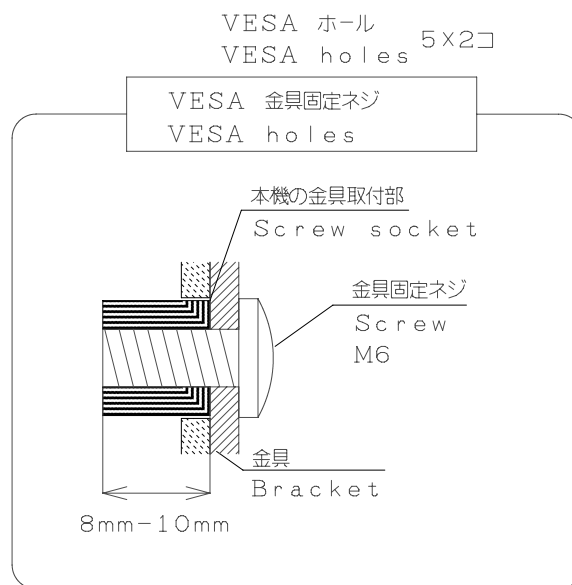

PN-E471 寸法図 Dimensional Drawings

単位 : mm
Unit: mm

取っ手
Handgrip

取っ手を外すことができます。外した取っ手は、背面に付けることができます。
Handgrip can be removed and attached at the rear.

質量	約
Weight	Approx. 25.5kg