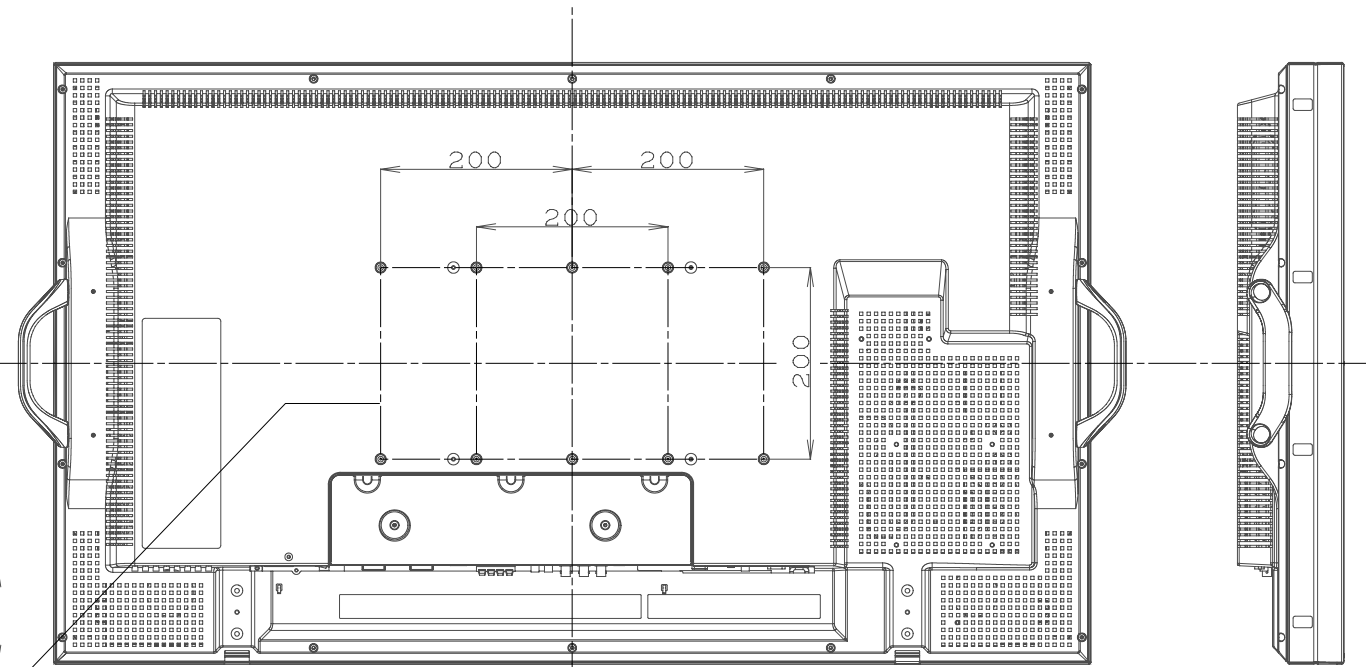

PN-E471 寸法図 Dimensional Drawings

単位 : mm
Unit: mm

取っ手
Handgrip

取っ手を外すことができます。外した取っ手は、背面に付けることができます。
Handgrip can be removed and attached at the rear.

質量	約
Weight	Approx. 25.5kg