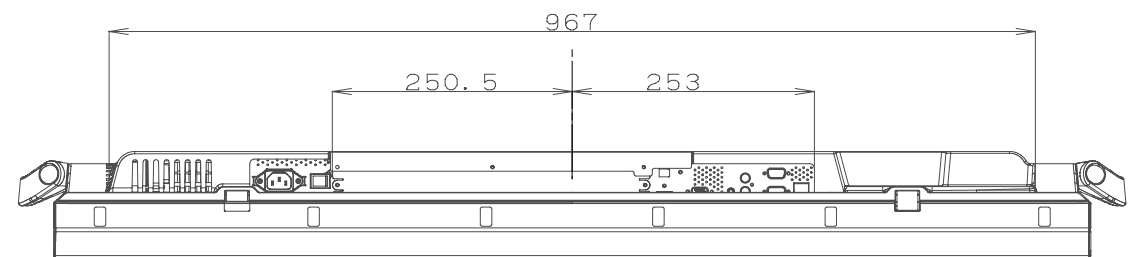

PN-E471 寸法図 Dimensional Drawings

単位 : mm
Unit: mm

取っ手
Handgrip

取っ手を外すことができます。外した取っ手は、背面に付けることができます。
Handgrip can be removed and attached at the rear.

質量	約
Weight	Approx. 25.5kg