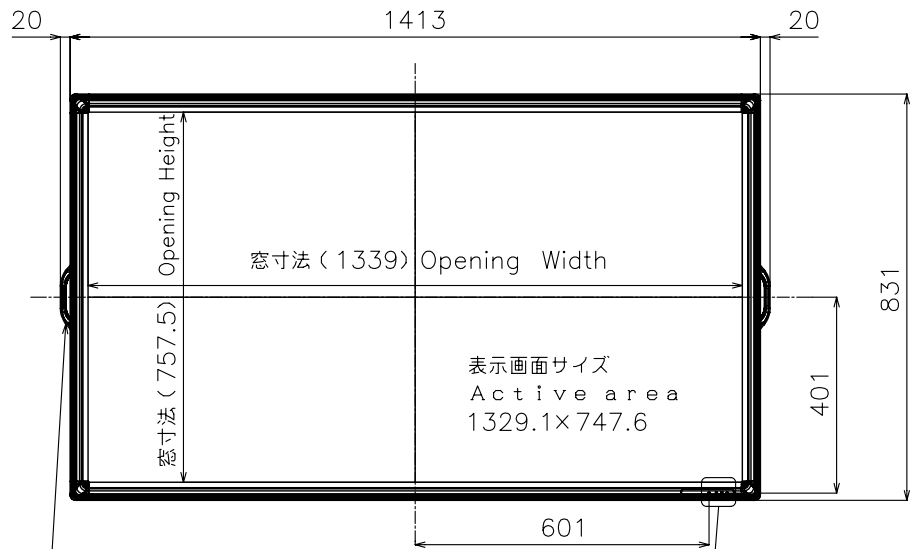

PN-L601B

寸法図

Dimensional Drawings

把手

Handgrip

取っ手を外すことができます。外した取っ手は背面に取付けることができます。

Handgrip can be removed and attached at the rear.

質量	約	51kg
Weight	Approx.	

単位 : mm  
Unit : mm