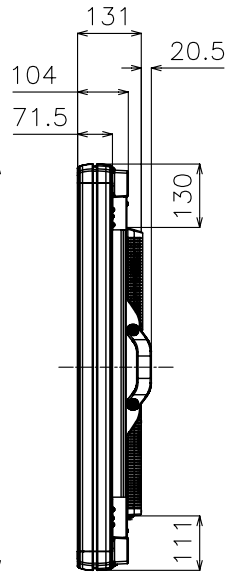

PN-L601B

寸法図

Dimensional Drawings

把手

Handgrip

取っ手を外すことができます。外した取っ手は背面に取付けることができます。

Handgrip can be removed and attached at the rear.

質量	約	51kg
Weight	Approx.	

単位 : mm  
Unit : mm