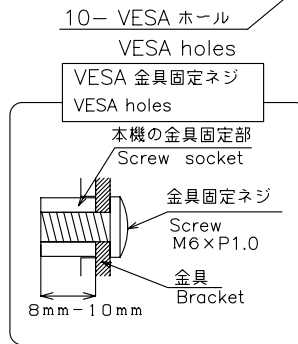

PN-L601B

寸法図

Dimensional Drawings

把手

Handgrip

取っ手を外すことができます。外した取っ手は背面に取付けることができます。

Handgrip can be removed and attached at the rear.

質量	約	51kg
Weight	Approx.	

単位 : mm  
Unit : mm