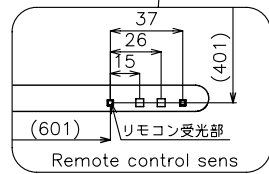

PN-L601B

寸法図

Dimensional Drawings

把手

Handgrip

取っ手を外すことができます。外した取っ手は背面に取付けることができます。

Handgrip can be removed and attached at the rear.

質量	約	51kg
Weight	Approx.	

単位 : mm  
Unit : mm