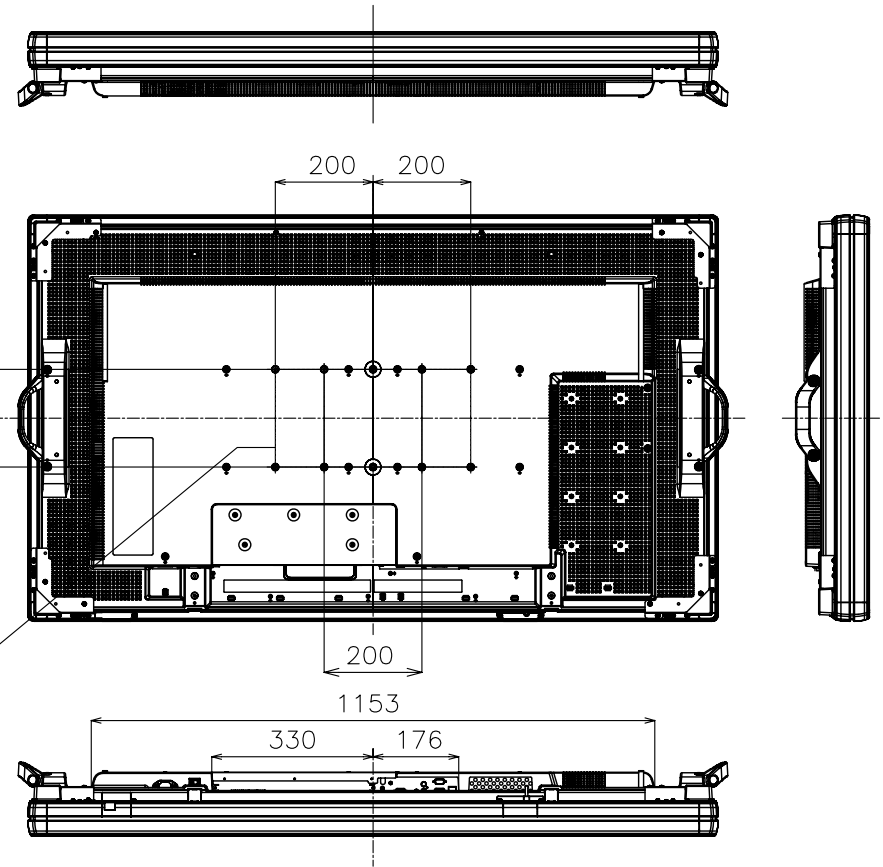

PN-L601B

寸法図

Dimensional Drawings

把手

Handgrip

取っ手を外すことができます。外した取っ手は背面に取付けることができます。

Handgrip can be removed and attached at the rear.

質量	約	51kg
Weight	Approx.	

単位 : mm  
Unit : mm