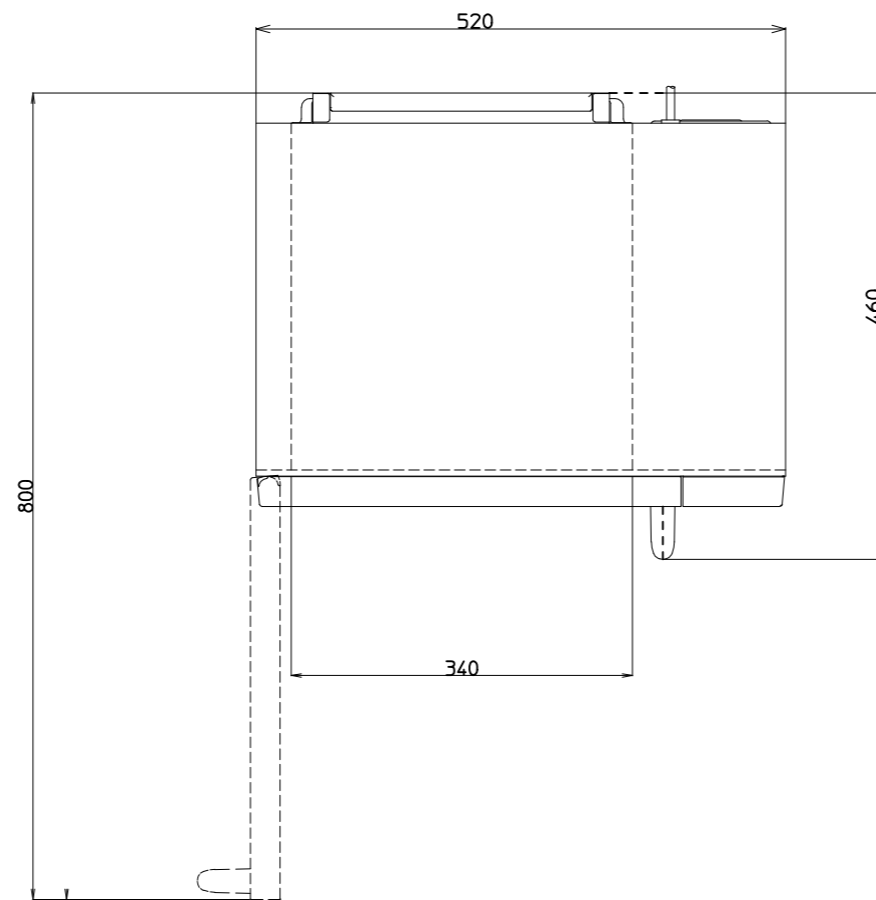

RE-3300P 外観寸法 ・ 仕様書

仕様

機種名	RE-3300P
定格電圧	単相 100V 50Hz/60Hz 共用
定格消費電力	1430W
定格高周波出力	800W
発振周波数	2450MHz
外形寸法	幅520mm×奥行410mm×高さ310mm
加熱室有効寸法	幅340mm×奥行360mm×高さ200mm
重量	約13kg
差込プラグ	2極 15A/125V 