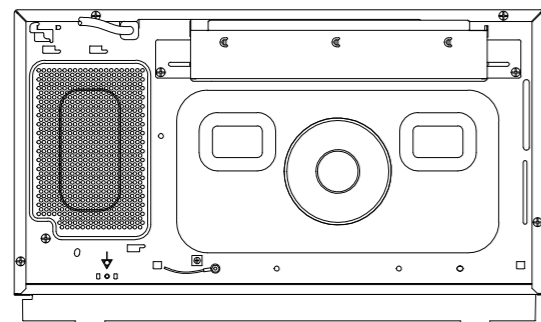

RE-3300P 外観寸法 ・ 仕様書

仕様

機種名	RE-3300P
定格電圧	単相 100V 50Hz/60Hz 共用
定格消費電力	1430W
定格高周波出力	800W
発振周波数	2450MHz
外形寸法	幅520mm×奥行410mm×高さ310mm
加熱室有効寸法	幅340mm×奥行360mm×高さ200mm
重量	約13kg
差込プラグ	2極 15A/125V 