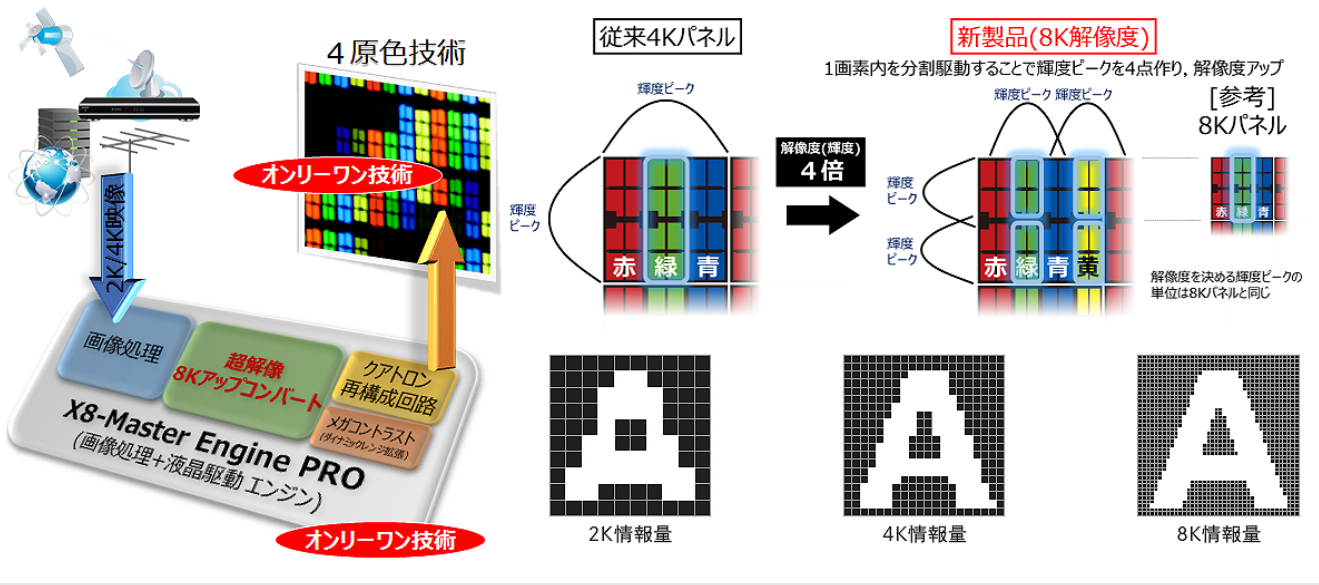

## X8-Master Engine PRO

ハイビジョン放送の16倍となる8K情報量の映像を作り出す「8Kアップコンバート」回路を搭載しています。8K写真（JPEG）をそのまま映し出すダイレクト変換はもちろん、4Kコンテンツやデジタル放送、BDソフトの映画など、映像に応じた超解像技術により、臨場感を高め、細部まで美しい映像を実現しています（図1）。

## UV<sup>2</sup>A技術×メガコントラスト

高コントラスト液晶パネルと、エリア毎に輝度調整が可能な直下型LEDバックライトを組合せ、明暗の表現力を高めるメガコントラスト技術を搭載しています。太陽や照明の眩しさ、金属の光沢感など煌めきを表現するとともに、夜景など映像の暗い部分では輝度を抑え、締まった黒の再現と、消費電力の抑制を両立しています（図2）。

## 2.1ch3ウェイ6スピーカシステム

ミッドレンジに加え高域を奏でるツイータと豊かな低音を再現する低振動ウーハー「DuoBass」を組み合わせ、大画面にふさわしい音声出力を実現しています。また自然で聞き取りやすい高音質を再現する音声LSI「新・AudioEngine™」を搭載することで、映像と音声为一体となった臨場感溢れるサウンドが楽しめます（図3）。

図1 X8-Master Engine PRO

図2 UV²A技術×メガコントラスト

図3 2.1ch3ウェイ6スピーカーシステム