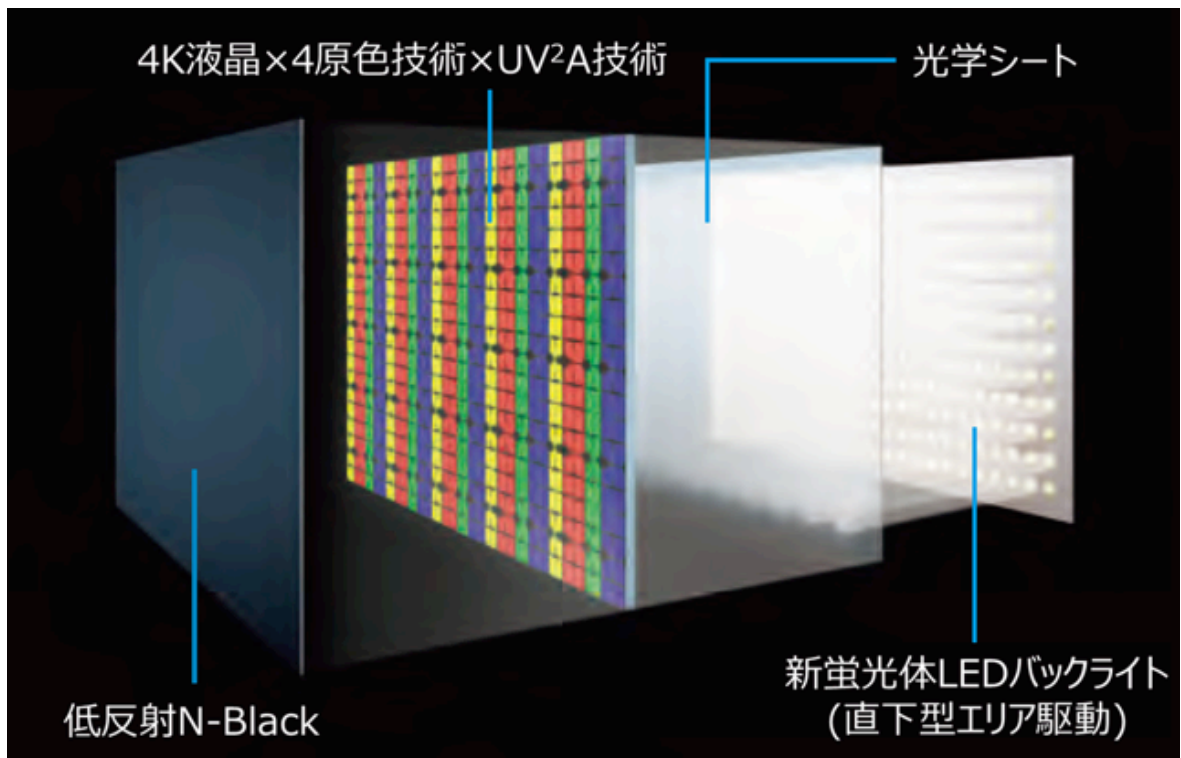

## UV<sup>2</sup>A技術×メガコントラスト

高コントラスト液晶パネルと、エリア毎に輝度調整が可能な直下型LEDバックライトを組合せ、明暗の表現力を高めるメガコントラスト技術を搭載しています。太陽や照明の眩しさ、金属の光沢感など煌めきを表現するとともに、夜景など映像の暗い部分では輝度を抑え、締まった黒の再現と、消費電力の抑制を両立しています（図2）。

## 2.1ch3ウェイ6スピーカシステム

ミッドレンジに加え高域を奏でるツイータと豊かな低音を再現する低振動ウーハー「DuoBass」を組み合わせ、大画面にふさわしい音声出力を実現しています。また自然で聞き取りやすい高音質を再現する音声LSI「新・AudioEngine™」を搭載することで、映像と音声为一体となった臨場感溢れるサウンドが楽しめます（図3）。

図1 X8-Master Engine PRO